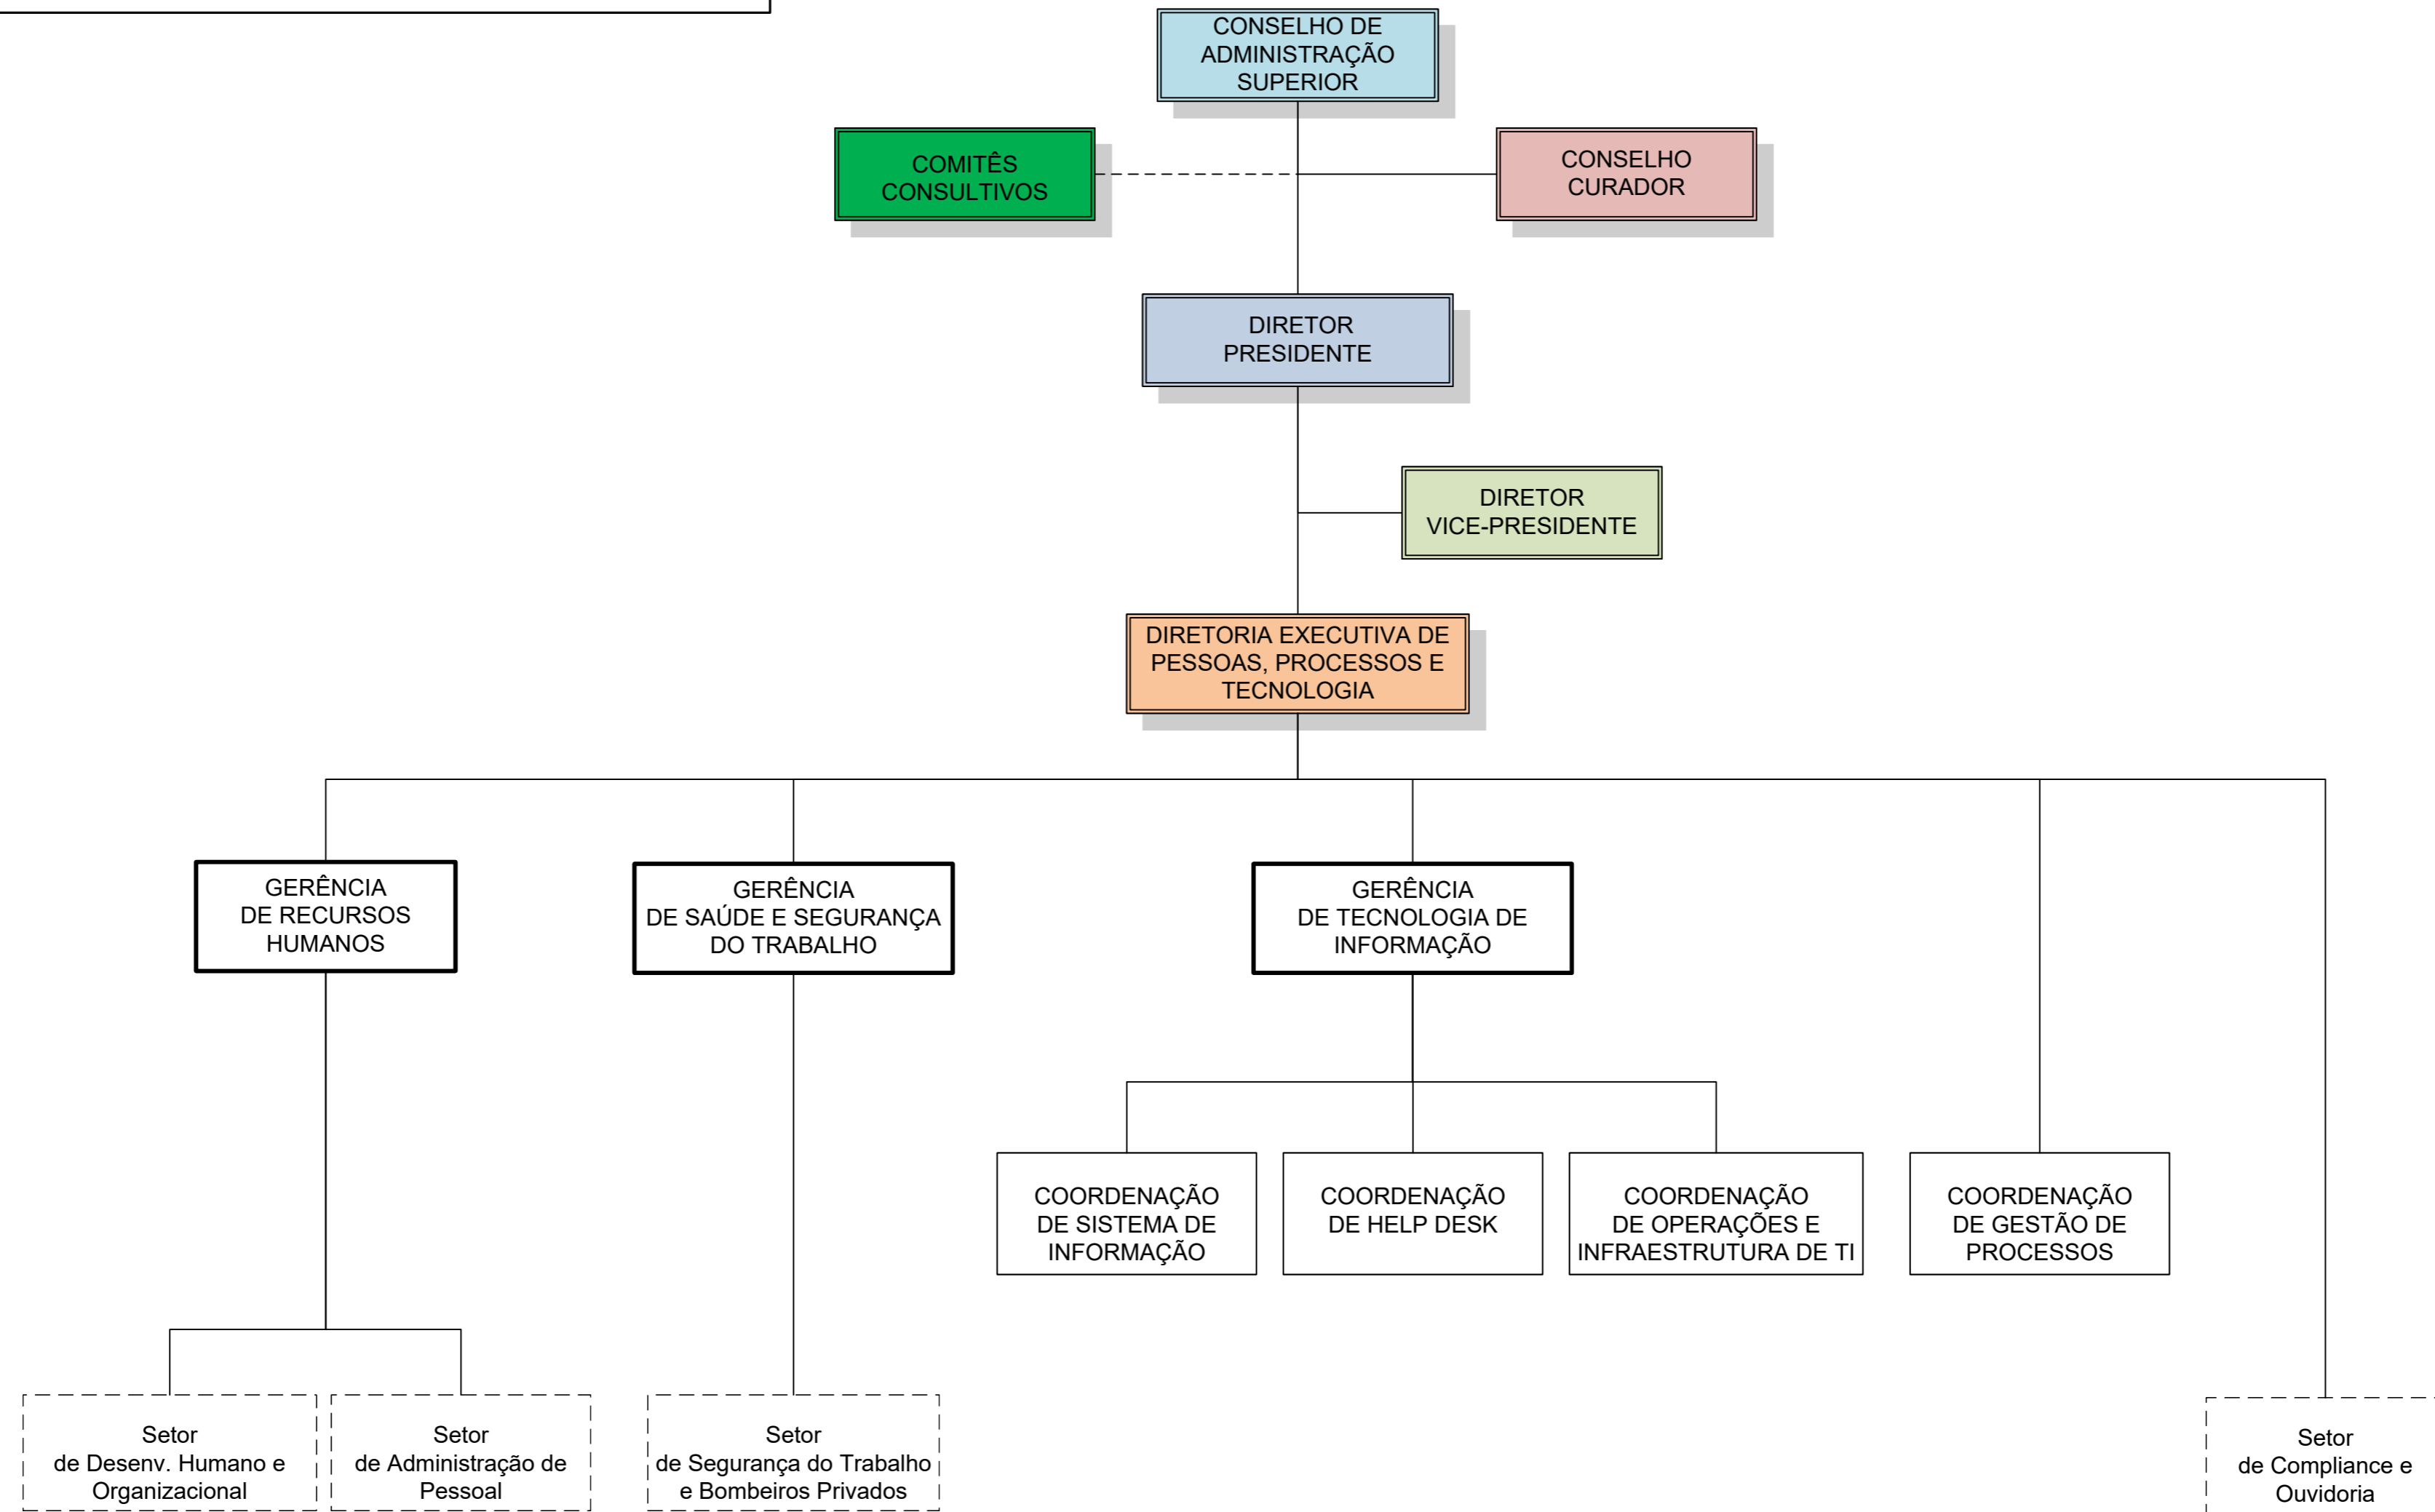

CAS	Conselho Curador	Comitês Consultivos	Diretor Presidente	Diretor Vice-Presidente	Diretoria Executiva	Procurador	Chefe de Gabinete

Gerência	Coordenadoria	Setor

LEGENDA: Subordinação hierárquica — Vinculação técnica - - - - -

Setor

LEGENDA: Subordinação hierárquica — Vinculação técnica - - - - -

Elaboração: Administração Superior  
Aprovação por: CAS em \_\_/\_\_/\_\_  
Atualizado em: \_\_/\_\_/\_\_

CAS

Conselho Curador

Comitês Consultivos

Diretor Presidente

Diretor Vice-Presidente

Diretoria Executiva

Gerência

Coordenadoria

Setor

LEGENDA: Subordinação hierárquica ———  
 Vinculação técnica - - - - -

Elaboração: Administração Superior  
 Aprovação por: CAS em \_\_/\_\_/\_\_  
 Atualizado em: \_\_/\_\_/\_\_

Setor

LEGENDA: Subordinação hierárquica — Vinculação técnica - - - - -

Elaboração: Administração Superior  
Aprovação por: CAS em \_\_/\_\_/\_\_  
Atualizado em: \_\_/\_\_/\_\_