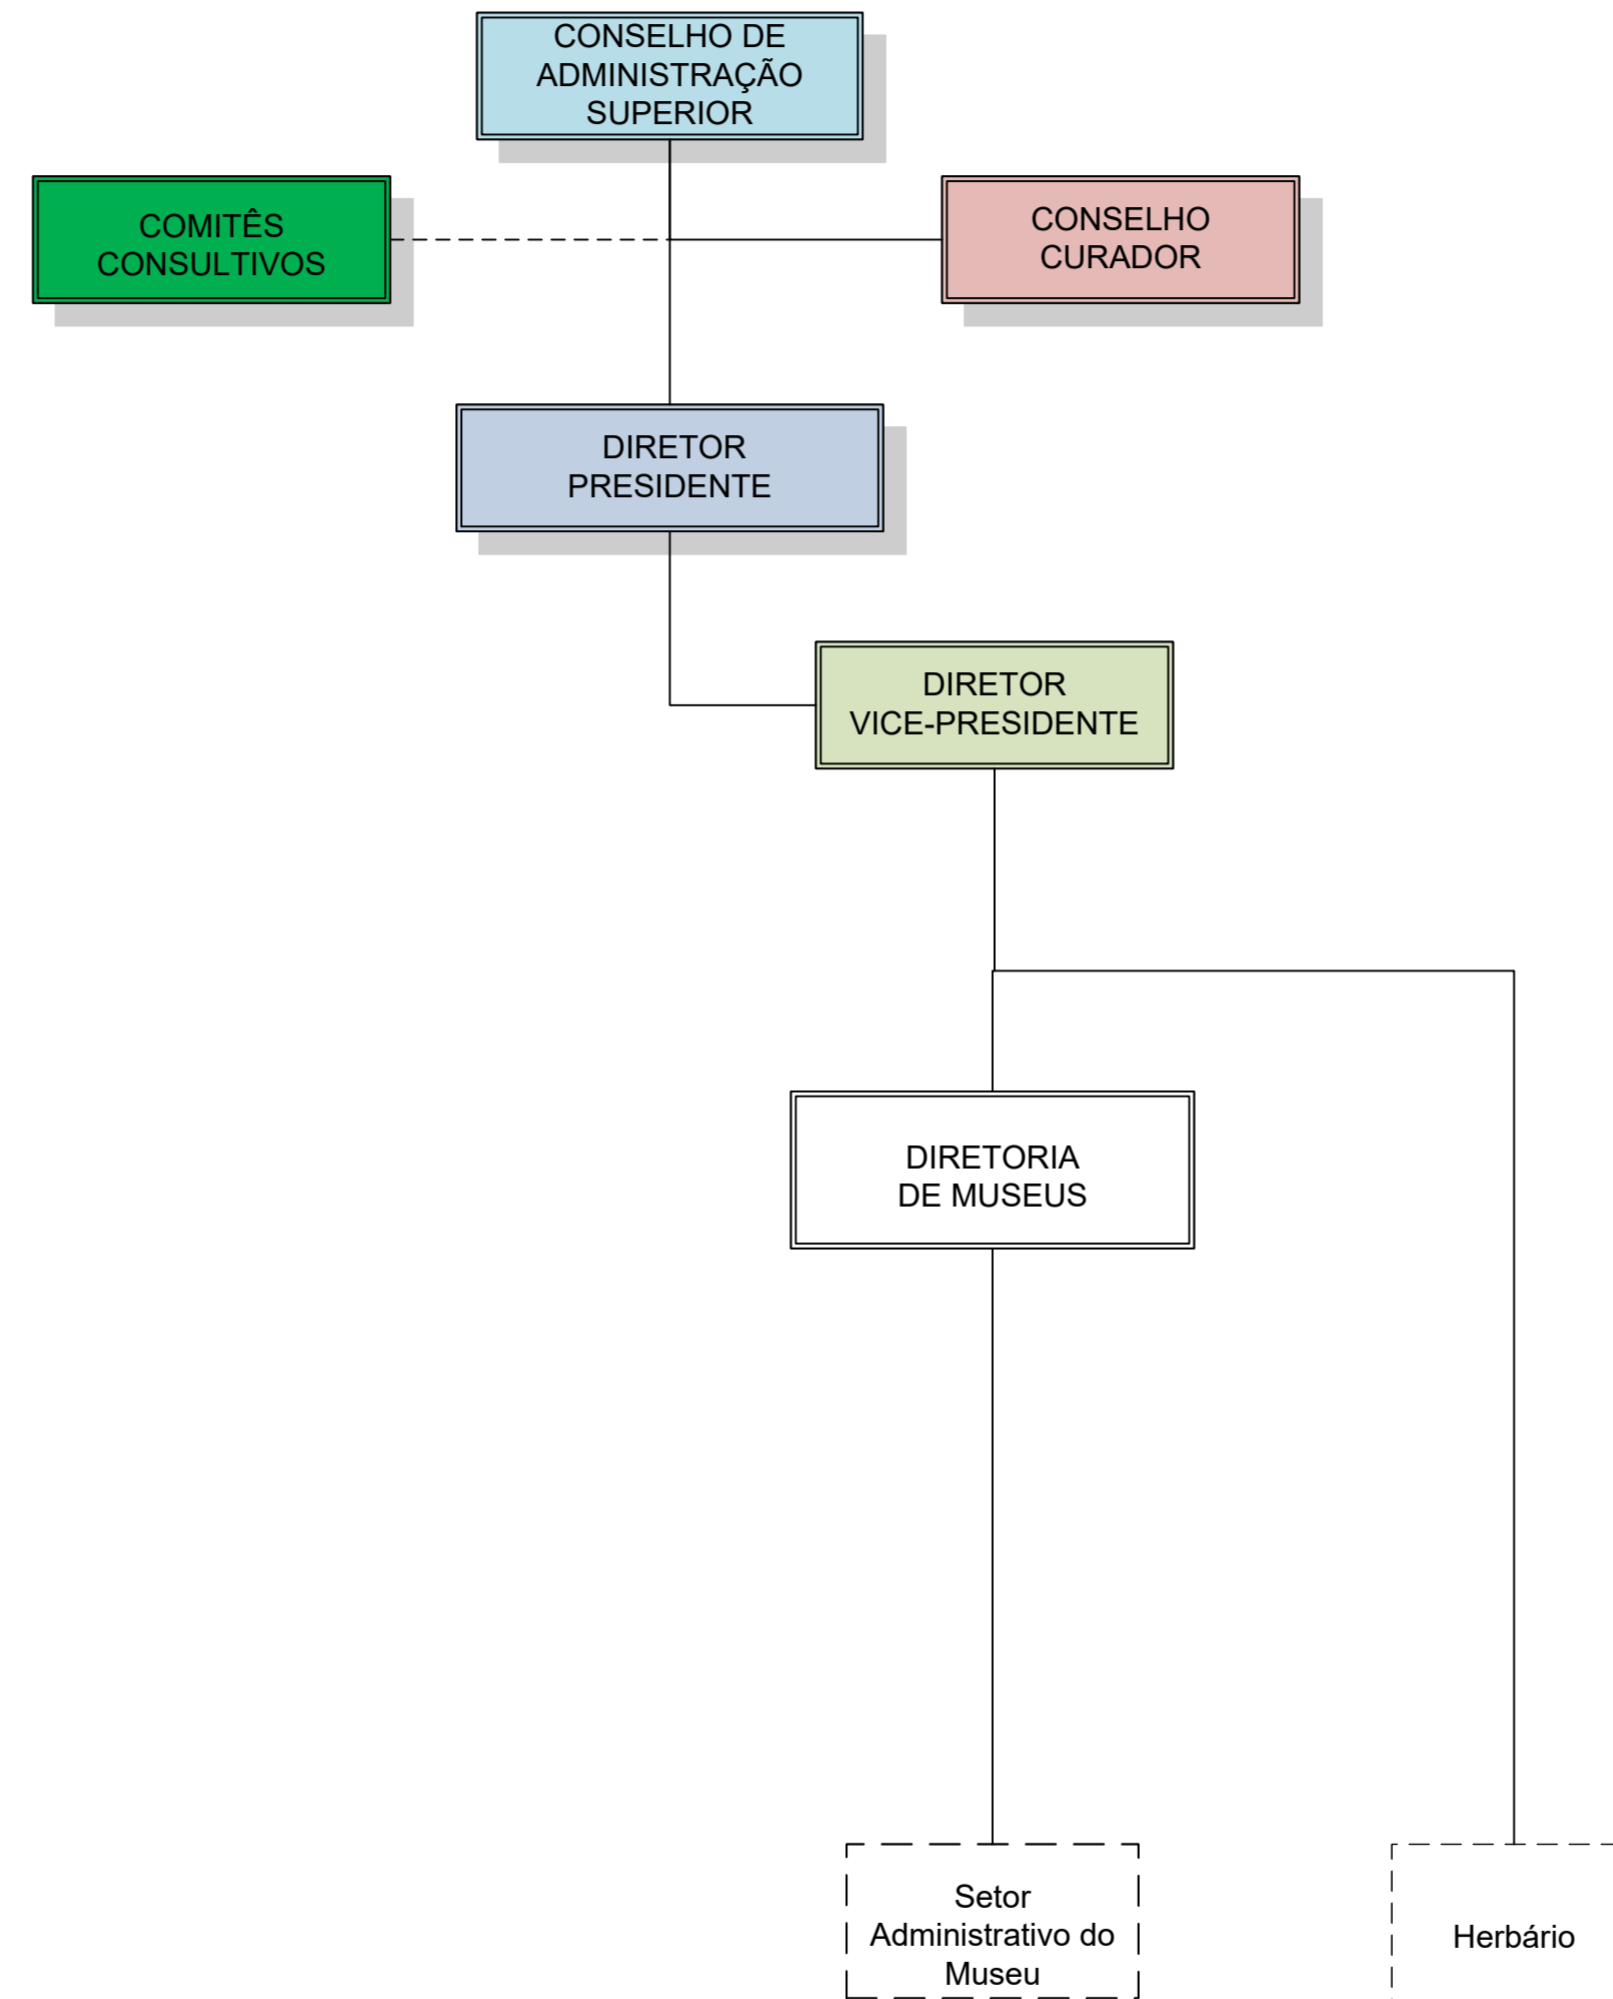

CAS

Conselho Curador

Comitês Consultivos

Diretor Presidente

Diretor Vice-Presidente

Diretoria / Direções

Setor

LEGENDA: Subordinação hierárquica — Vinculação técnica - - - - -

Elaboração: Administração Superior
Aprovação por: CAS em __/__/__
Atualizado em: __/__/__