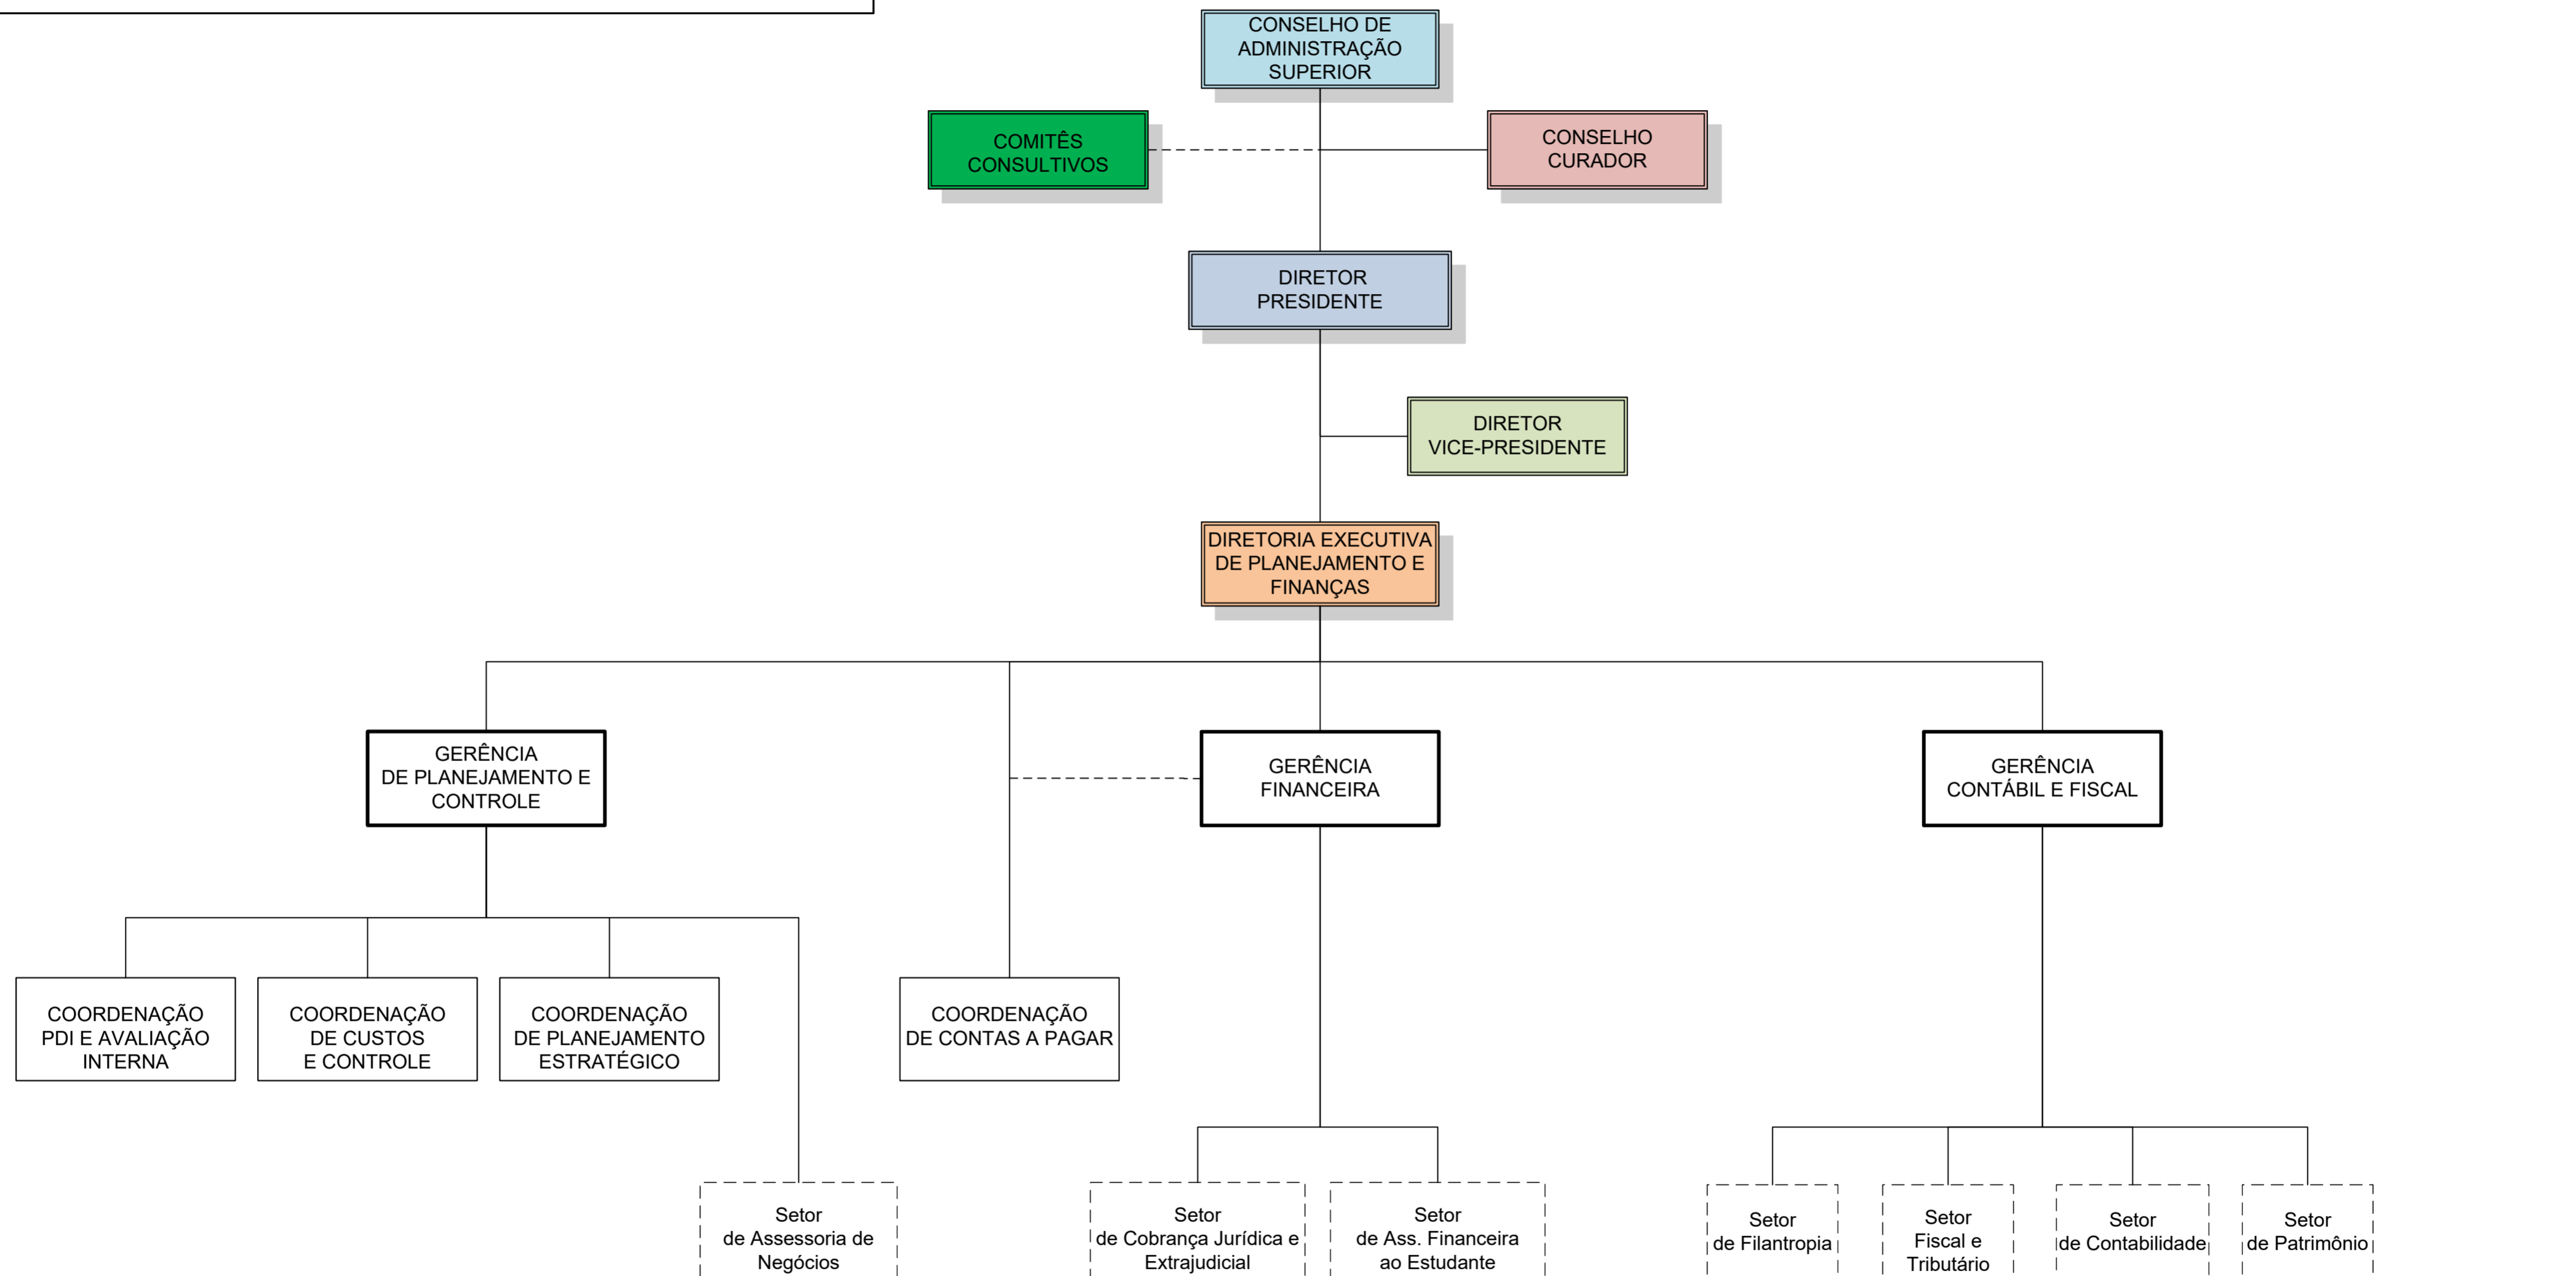

CAS	Conselho Curador	Comitês Consultivos	Diretor Presidente	Diretor Vice-Presidente	Diretoria Executiva	Procurador	Chefe de Gabinete

Gerência	Coordenadoria	Setor

LEGENDA: Subordinação hierárquica — Vinculação técnica - - - - -

Setor

LEGENDA: Subordinação hierárquica — Vinculação técnica - - - - -

Elaboração: Administração Superior  
Aprovação por: CAS em \_\_/\_\_/\_\_  
Atualizado em: \_\_/\_\_/\_\_

CAS

Conselho Curador

Comitês Consultivos

Diretor Presidente

Diretor Vice-Presidente

Diretoria Executiva

Gerência

Coordenadoria

Setor

LEGENDA: Subordinação hierárquica ———  
 Vinculação técnica - - - - -

Elaboração: Administração Superior  
 Aprovação por: CAS em \_\_/\_\_/\_\_  
 Atualizado em: \_\_/\_\_/\_\_

Setor

LEGENDA: Subordinação hierárquica — Vinculação técnica - - - - -

Elaboração: Administração Superior  
Aprovação por: CAS em \_\_/\_\_/\_\_  
Atualizado em: \_\_/\_\_/\_\_