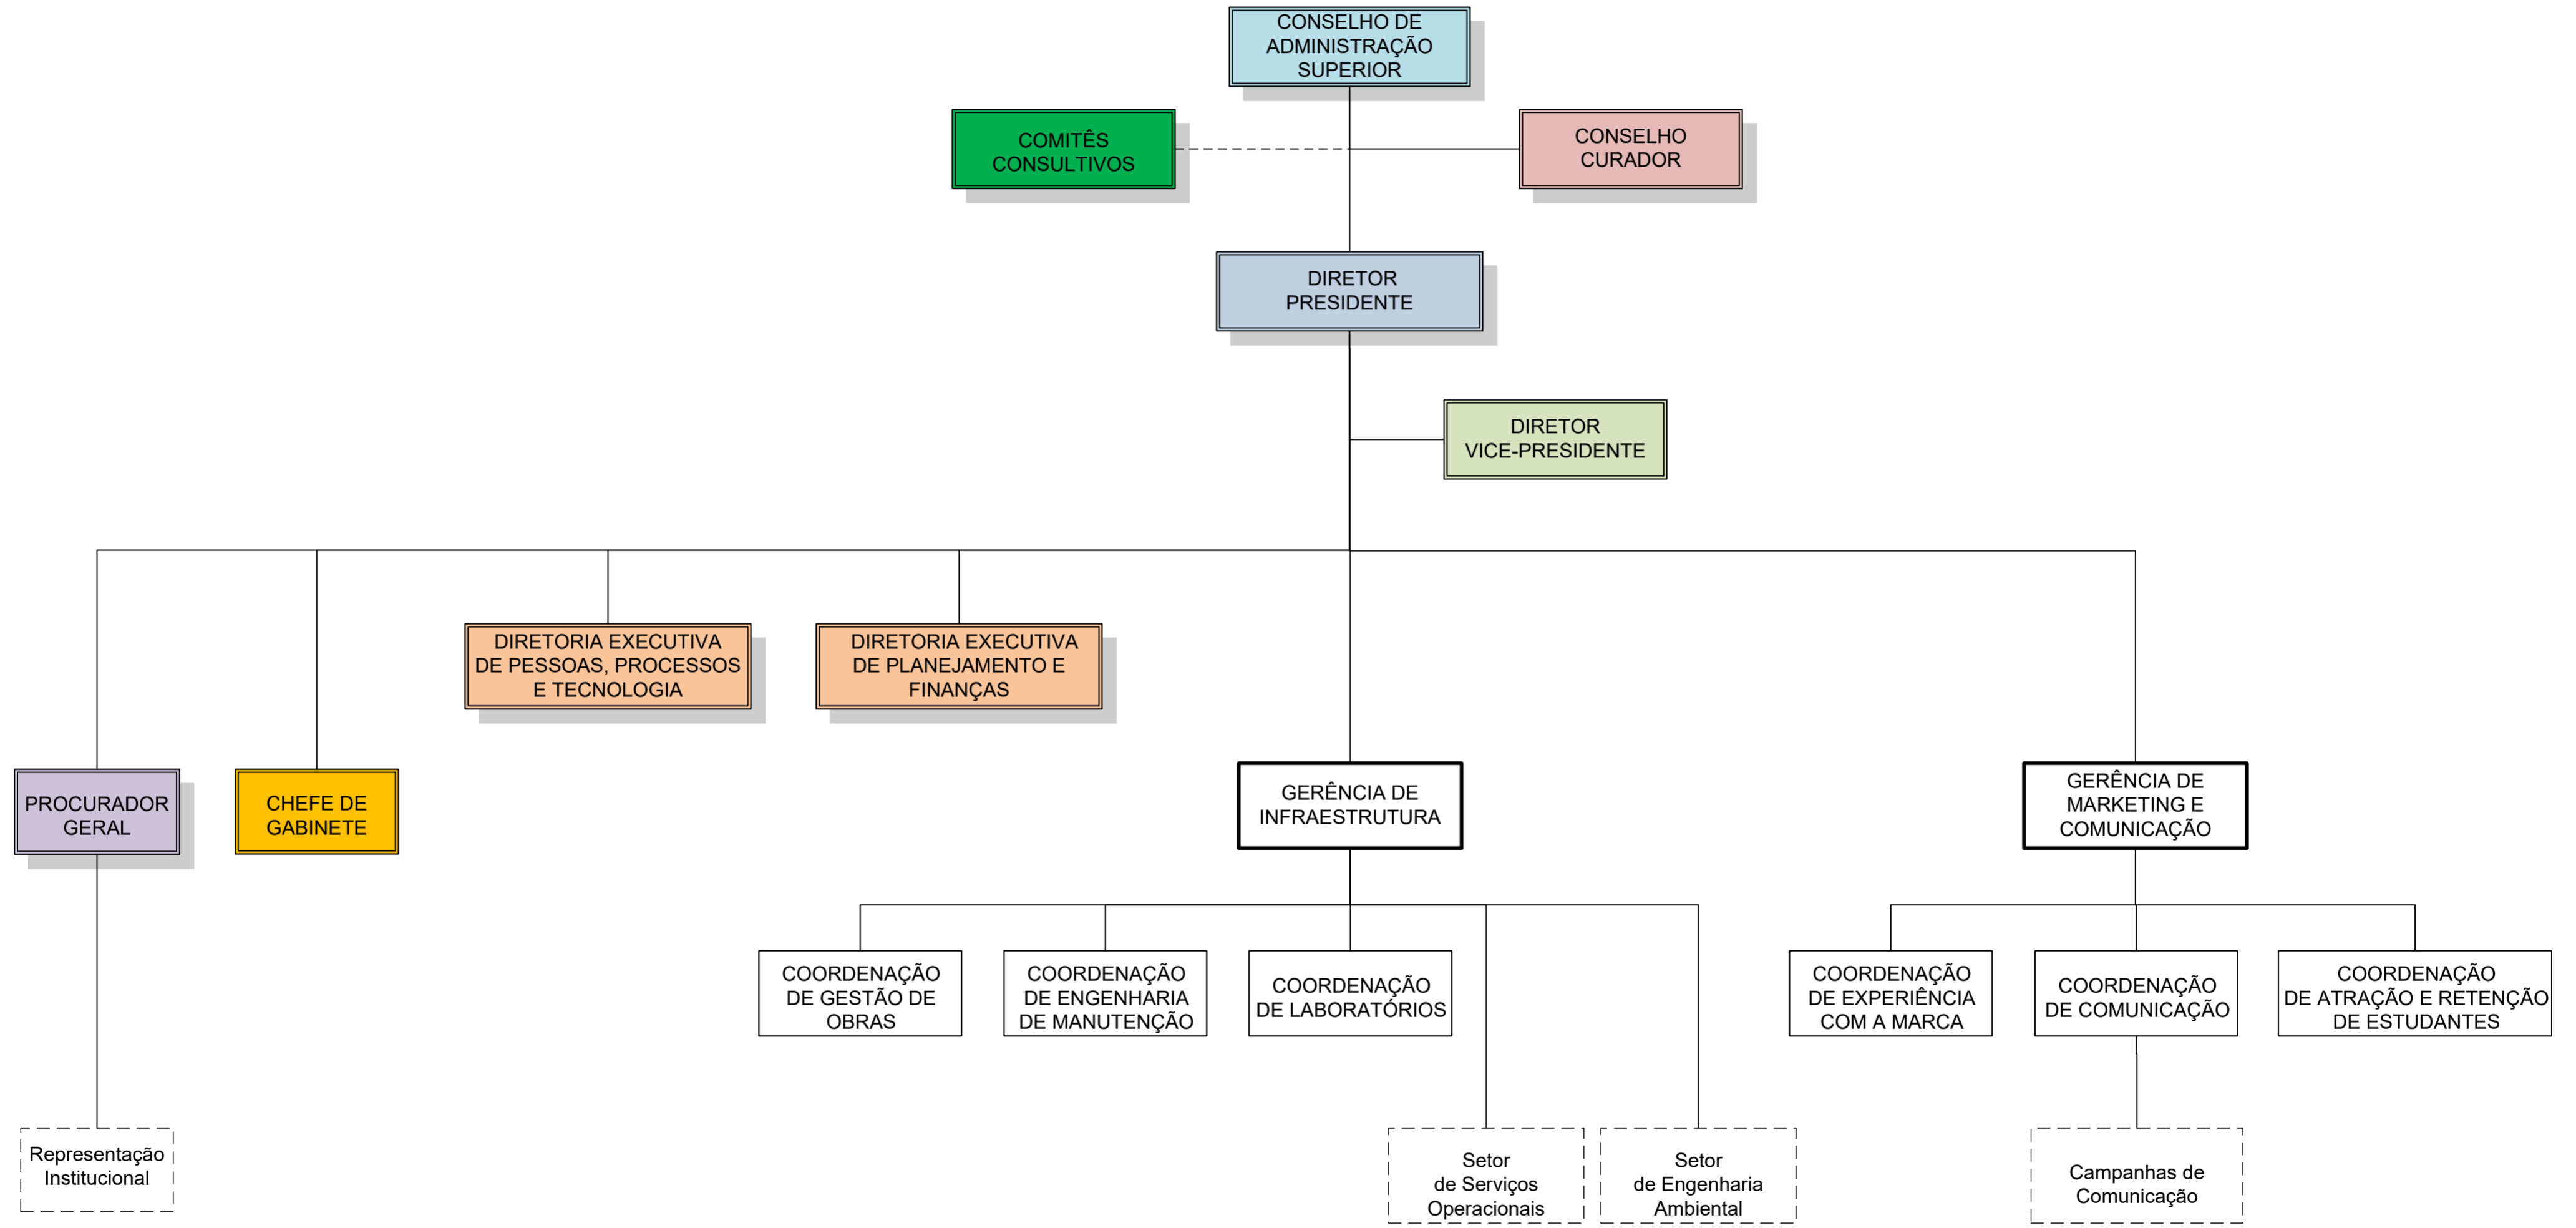

CAS	Conselho Curador	Comitês Consultivos	Diretor Presidente	Diretor Vice-Presidente	Diretoria Executiva	Procurador	Chefe de Gabinete

LEGENDA: Subordinação hierárquica \_\_\_\_\_  
 Vinculação técnica - - - - -  
 Elaboração: Administração Superior  
 Aprovação por: CAS em \_\_/\_\_/\_\_  
 Atualizado em: \_\_/\_\_/\_\_

CAS	Conselho Curador	Comitês Consultivos	Diretor Presidente	Diretor Vice-Presidente	Diretoria Executiva	Procurador	Chefe de Gabinete

Gerência	Coordenadoria	Setor

LEGENDA: Subordinação hierárquica — Vinculação técnica - - - - -

Diretor Presidente

Diretor Vice-Presidente

Diretoria Executiva

Gerência

Coordenadoria

Setor

LEGENDA: Subordinação hierárquica ———  
 Vinculação técnica - - - - -

Elaboração: Administração Superior  
 Aprovação por: CAS em \_\_/\_\_/\_\_  
 Atualizado em: \_\_/\_\_/\_\_

Setor

LEGENDA: Subordinação hierárquica — Vinculação técnica - - - - -

Elaboração: Administração Superior  
Aprovação por: CAS em \_\_/\_\_/\_\_  
Atualizado em: \_\_/\_\_/\_\_