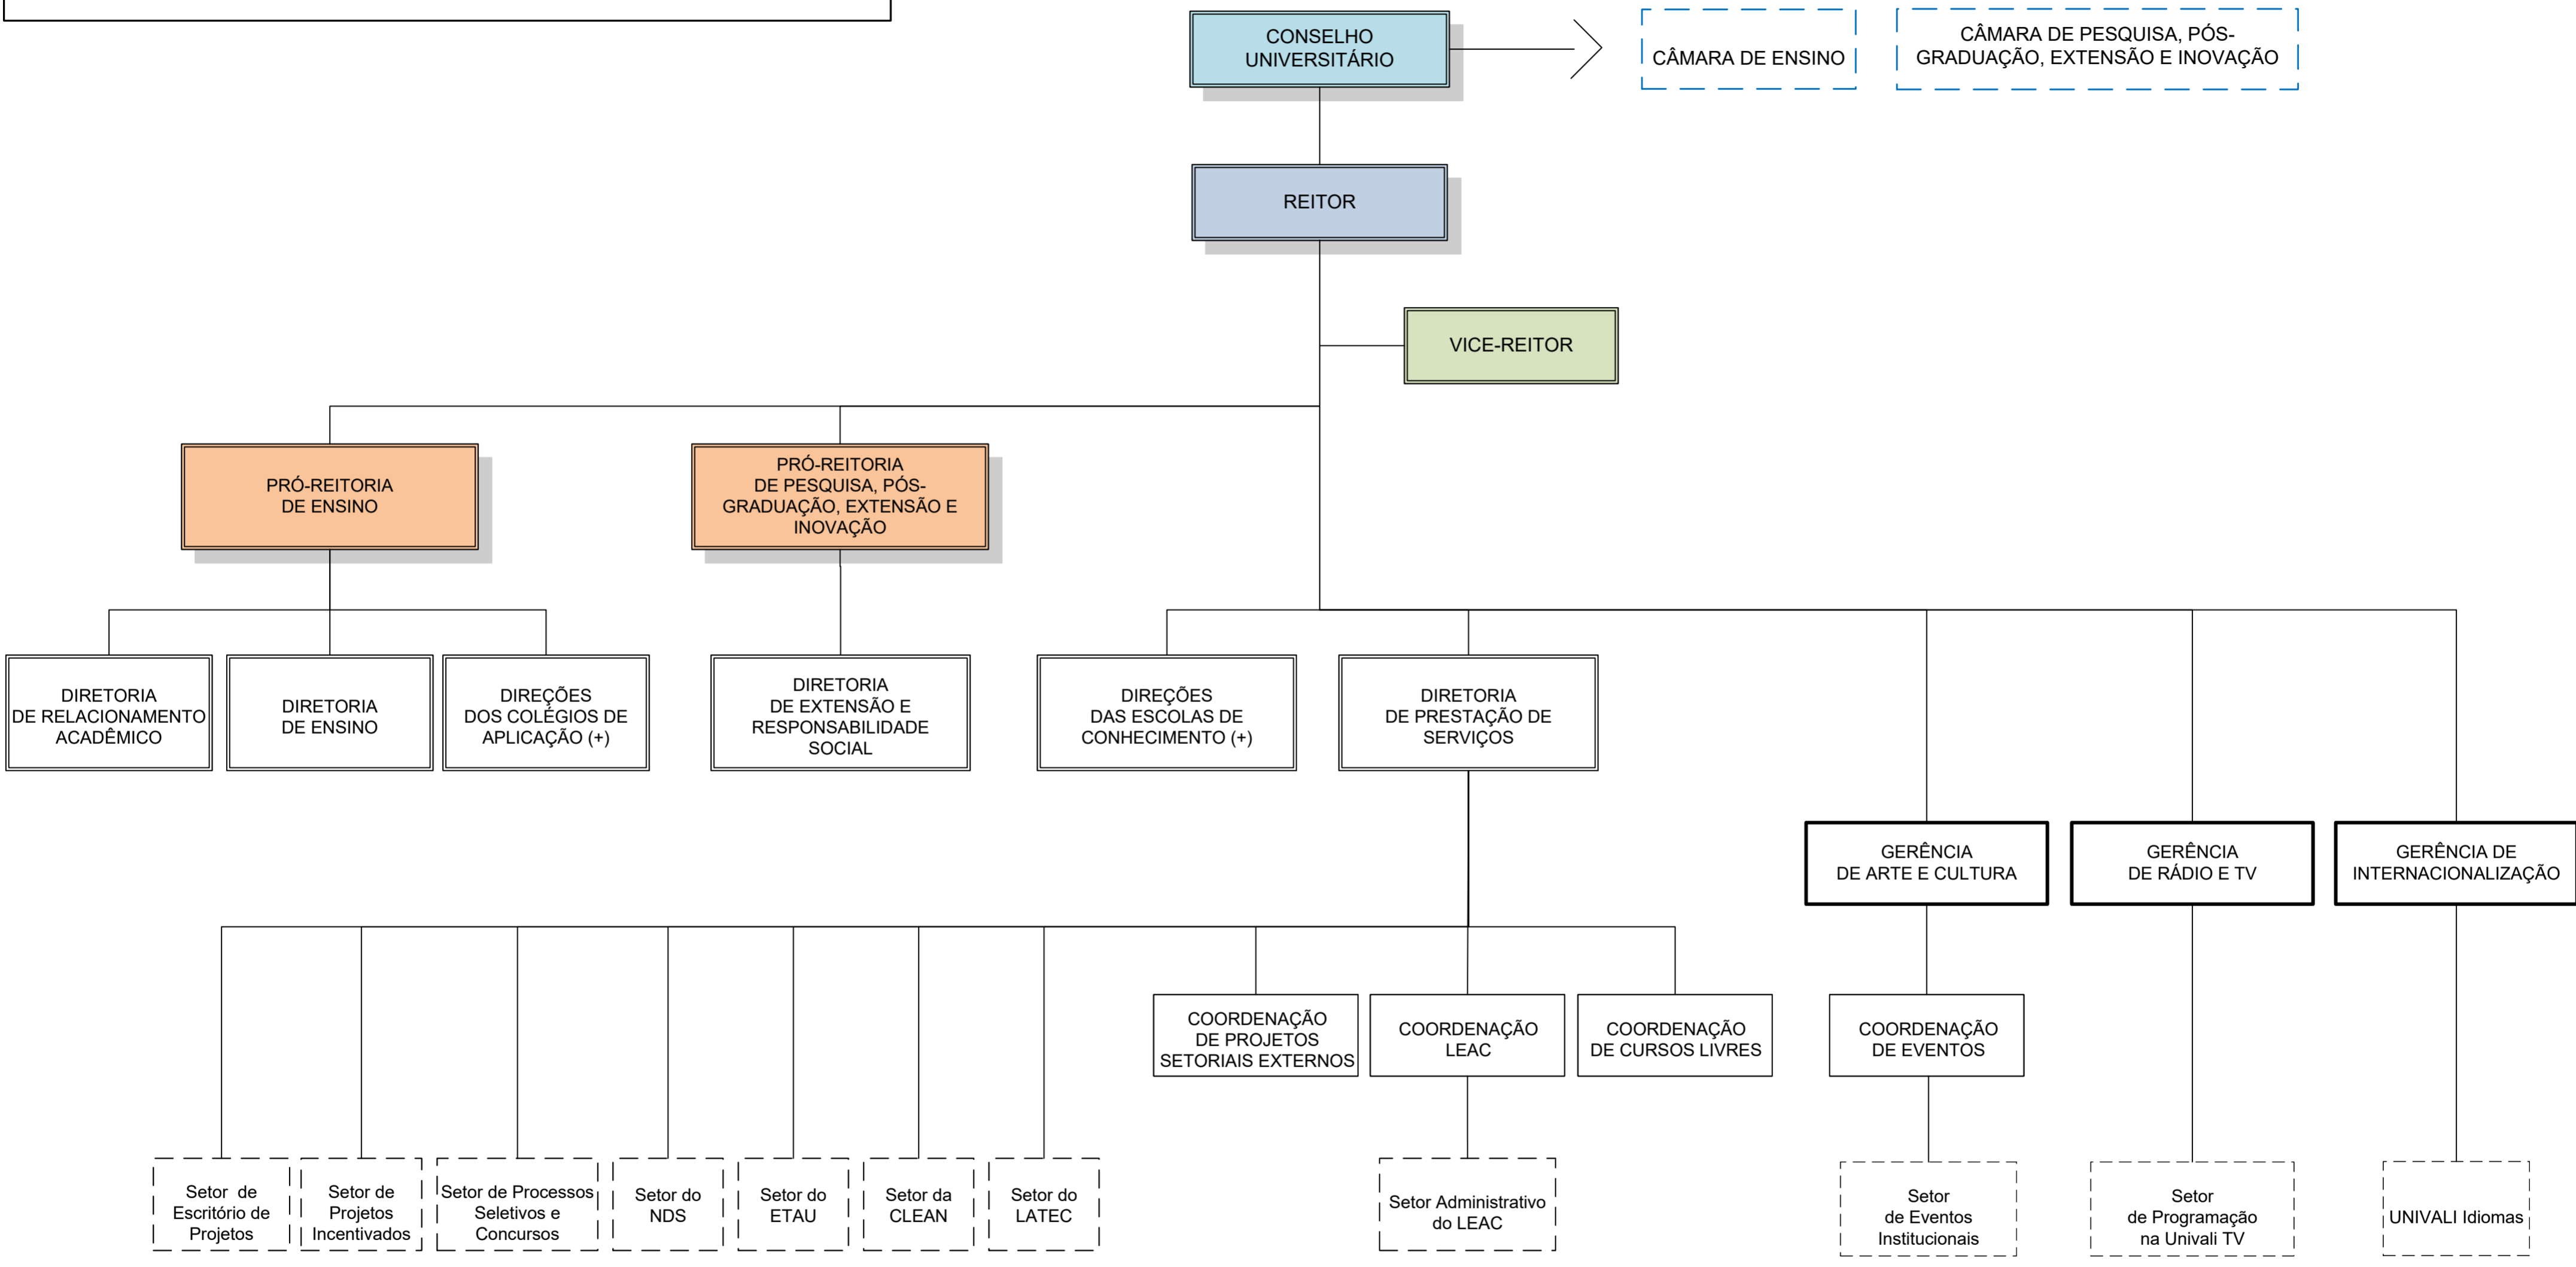

Conselho Universitário

Reitor

Vice-Reitor

Pró-Reitoria

Diretoria / Direções

Câmara

LEGENDA: Subordinação hierárquica ——— Vinculação técnica - - - - -

Elaboração: Administração Superior
 Aprovação por: CAS em __/__/__
 Atualizado em: __/__/__

Conselho Universitário

Reitor

Vice-Reitor

Pró-Reitoria

Câmara

Diretoria

Gerência

Coordenação

Setor

LEGENDA: Subordinação hierárquica — Vinculação técnica - - -
Elaboração: Administração Superior
Aprovação por: CAS em __/__/__
Atualizado em: __/__/__

Conselho Universitário

Reitor

Vice-Reitor

Câmara

Reitor

Pró-Reitoria

Câmara

Diretoria

Coordenação

Setor

LEGENDA: Subordinação hierárquica — Vinculação técnica - - - - -

Elaboração: Administração Superior
Aprovação por: CAS em __/__/__
Atualizado em: __/__/__