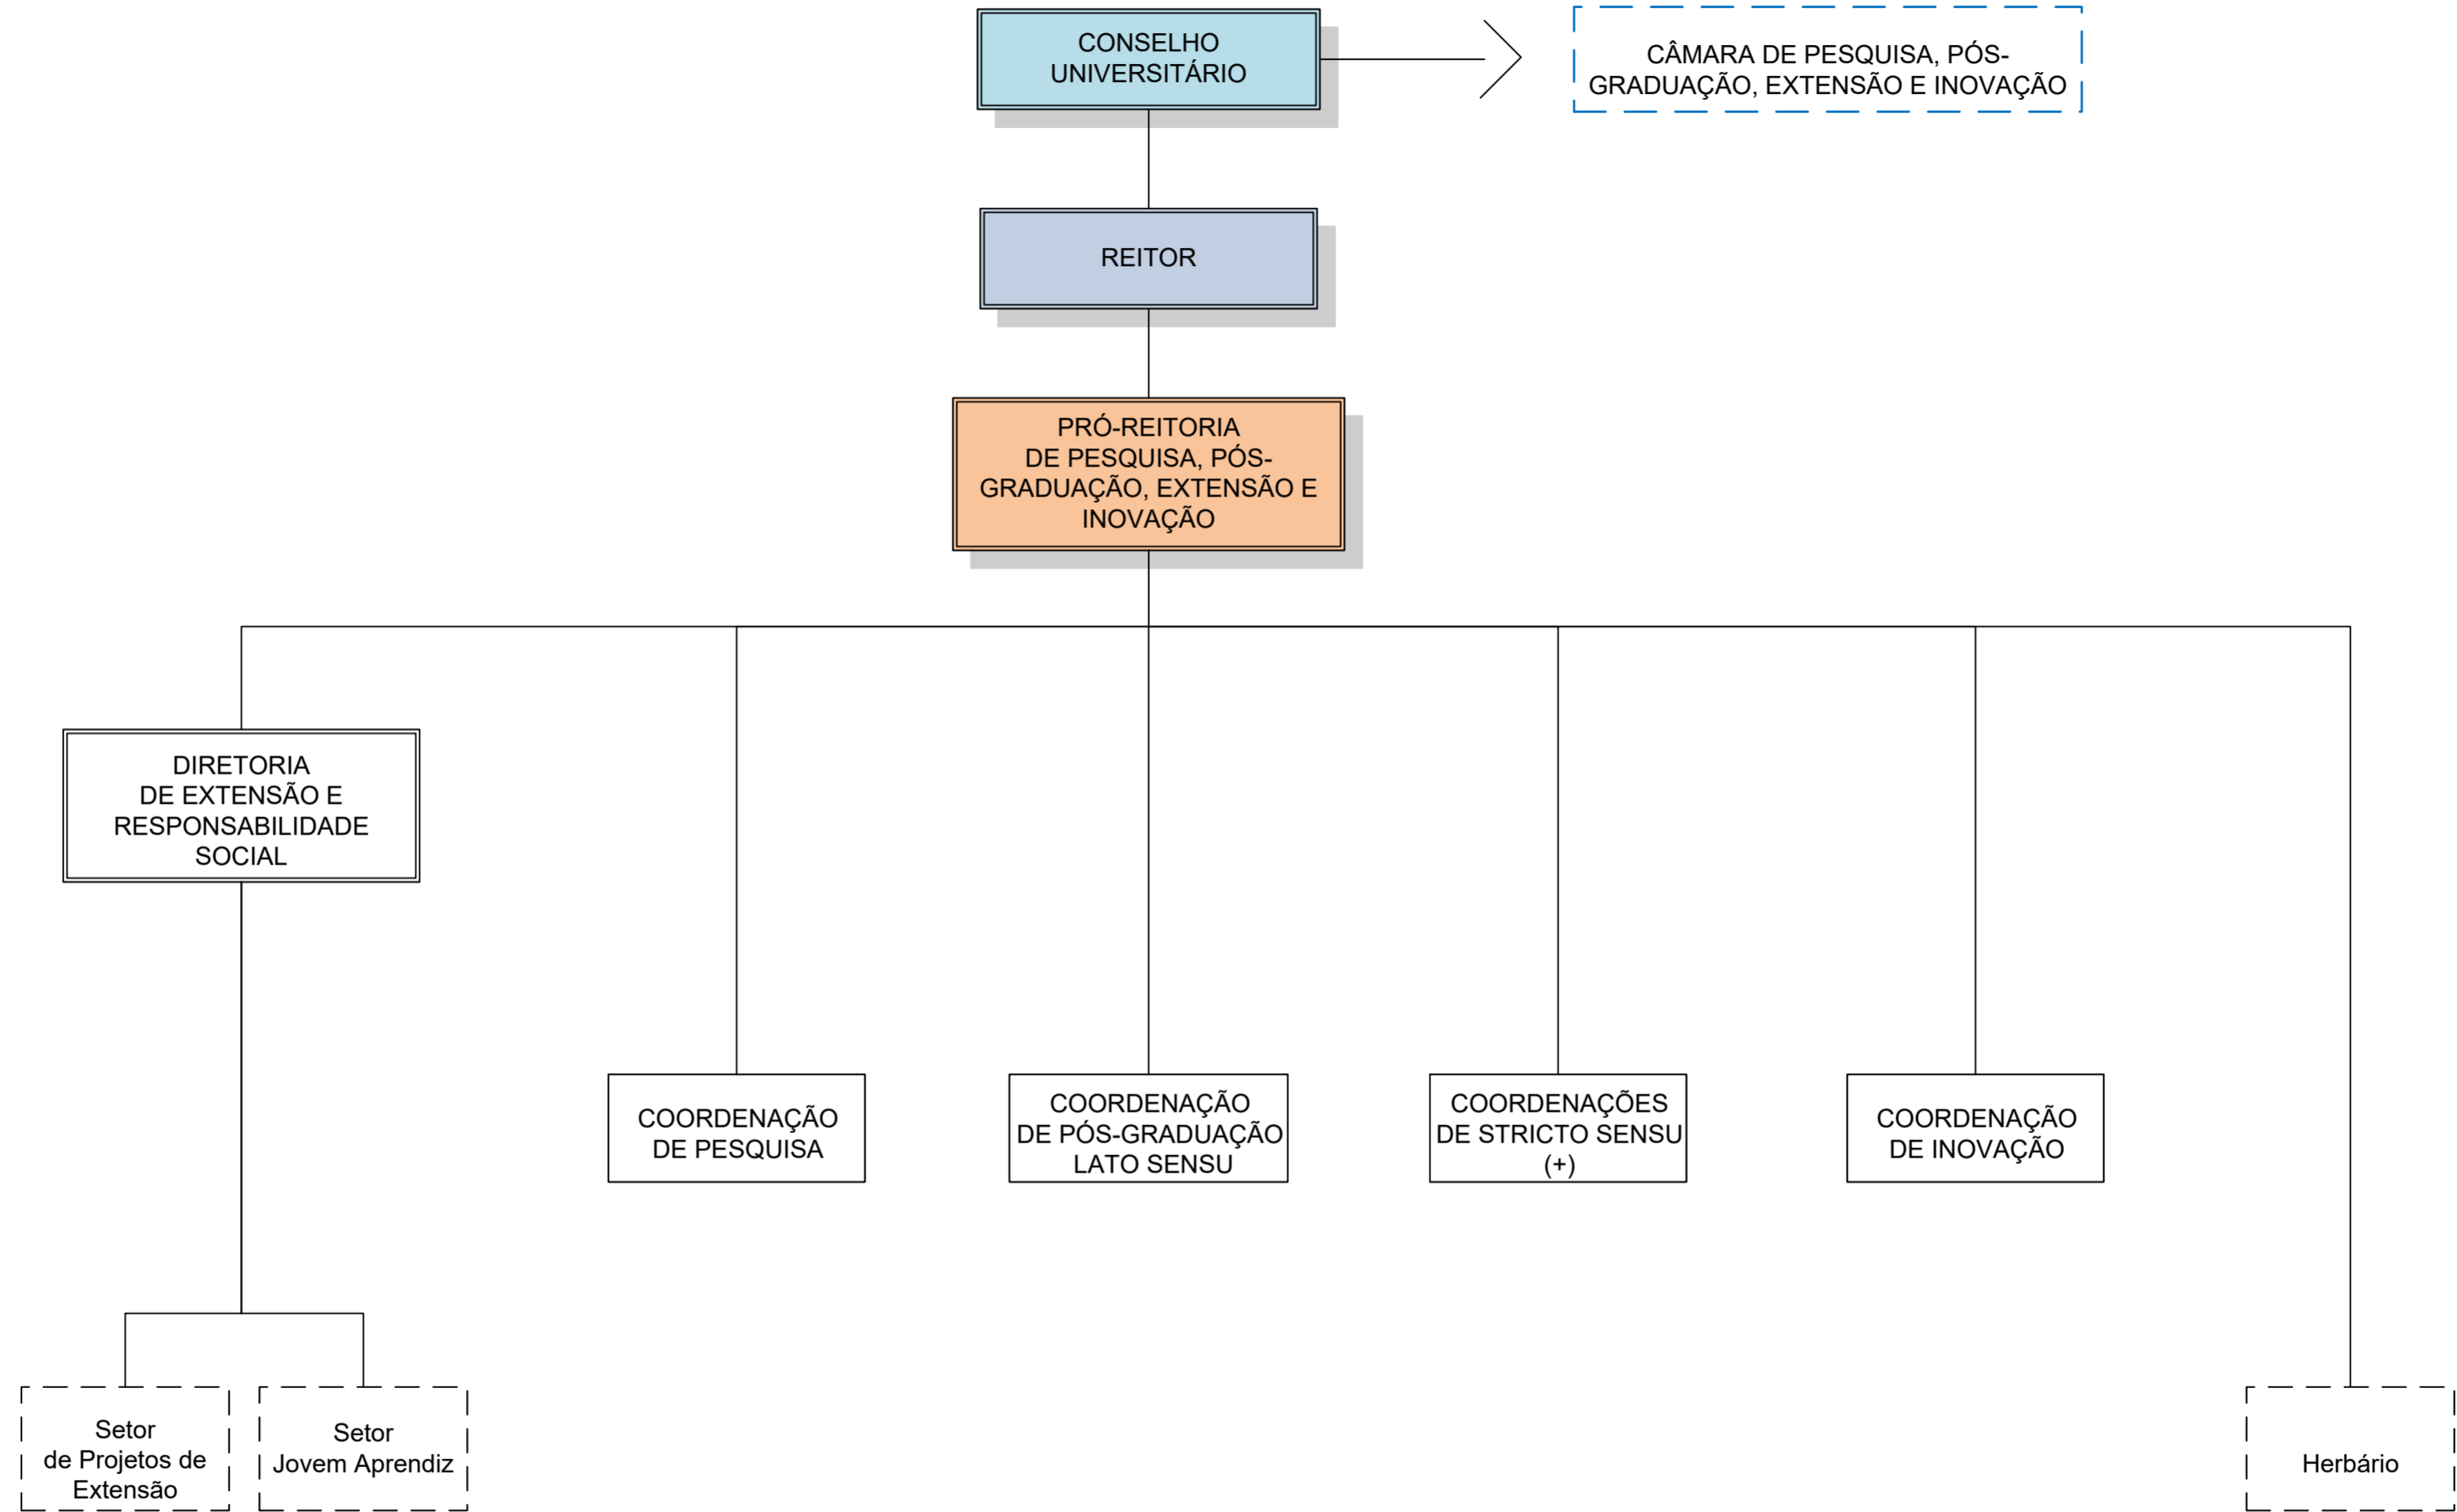

Setor

LEGENDA: Subordinação hierárquica — Vinculação técnica - - -
Elaboração: Administração Superior
Aprovação por: CAS em __/__/__
Atualizado em: __/__/__

Conselho Universitário

Reitor

Vice-Reitor

Câmara

LEGENDA: Subordinação hierárquica _____
Vinculação técnica - - - - -

Elaboração: Administração Superior
Aprovação por: CAS em __/__/__
Atualizado em: __/__/__

Conselho Universitário

Reitor

Pró-Reitoria

Câmara

Diretoria / Direção

Coordenação

Setor

LEGENDA: Subordinação hierárquica — Vinculação técnica - - - - -

Elaboração: Administração Superior
 Aprovação por: CAS em __/__/__
 Atualizado em: __/__/__

Conselho Universitário

Reitor

Pró-Reitoria

Câmara

Diretoria

Coordenação

Setor

LEGENDA: Subordinação hierárquica — Vinculação técnica - - - - -

Elaboração: Administração Superior
Aprovação por: CAS em __/__/__
Atualizado em: __/__/__