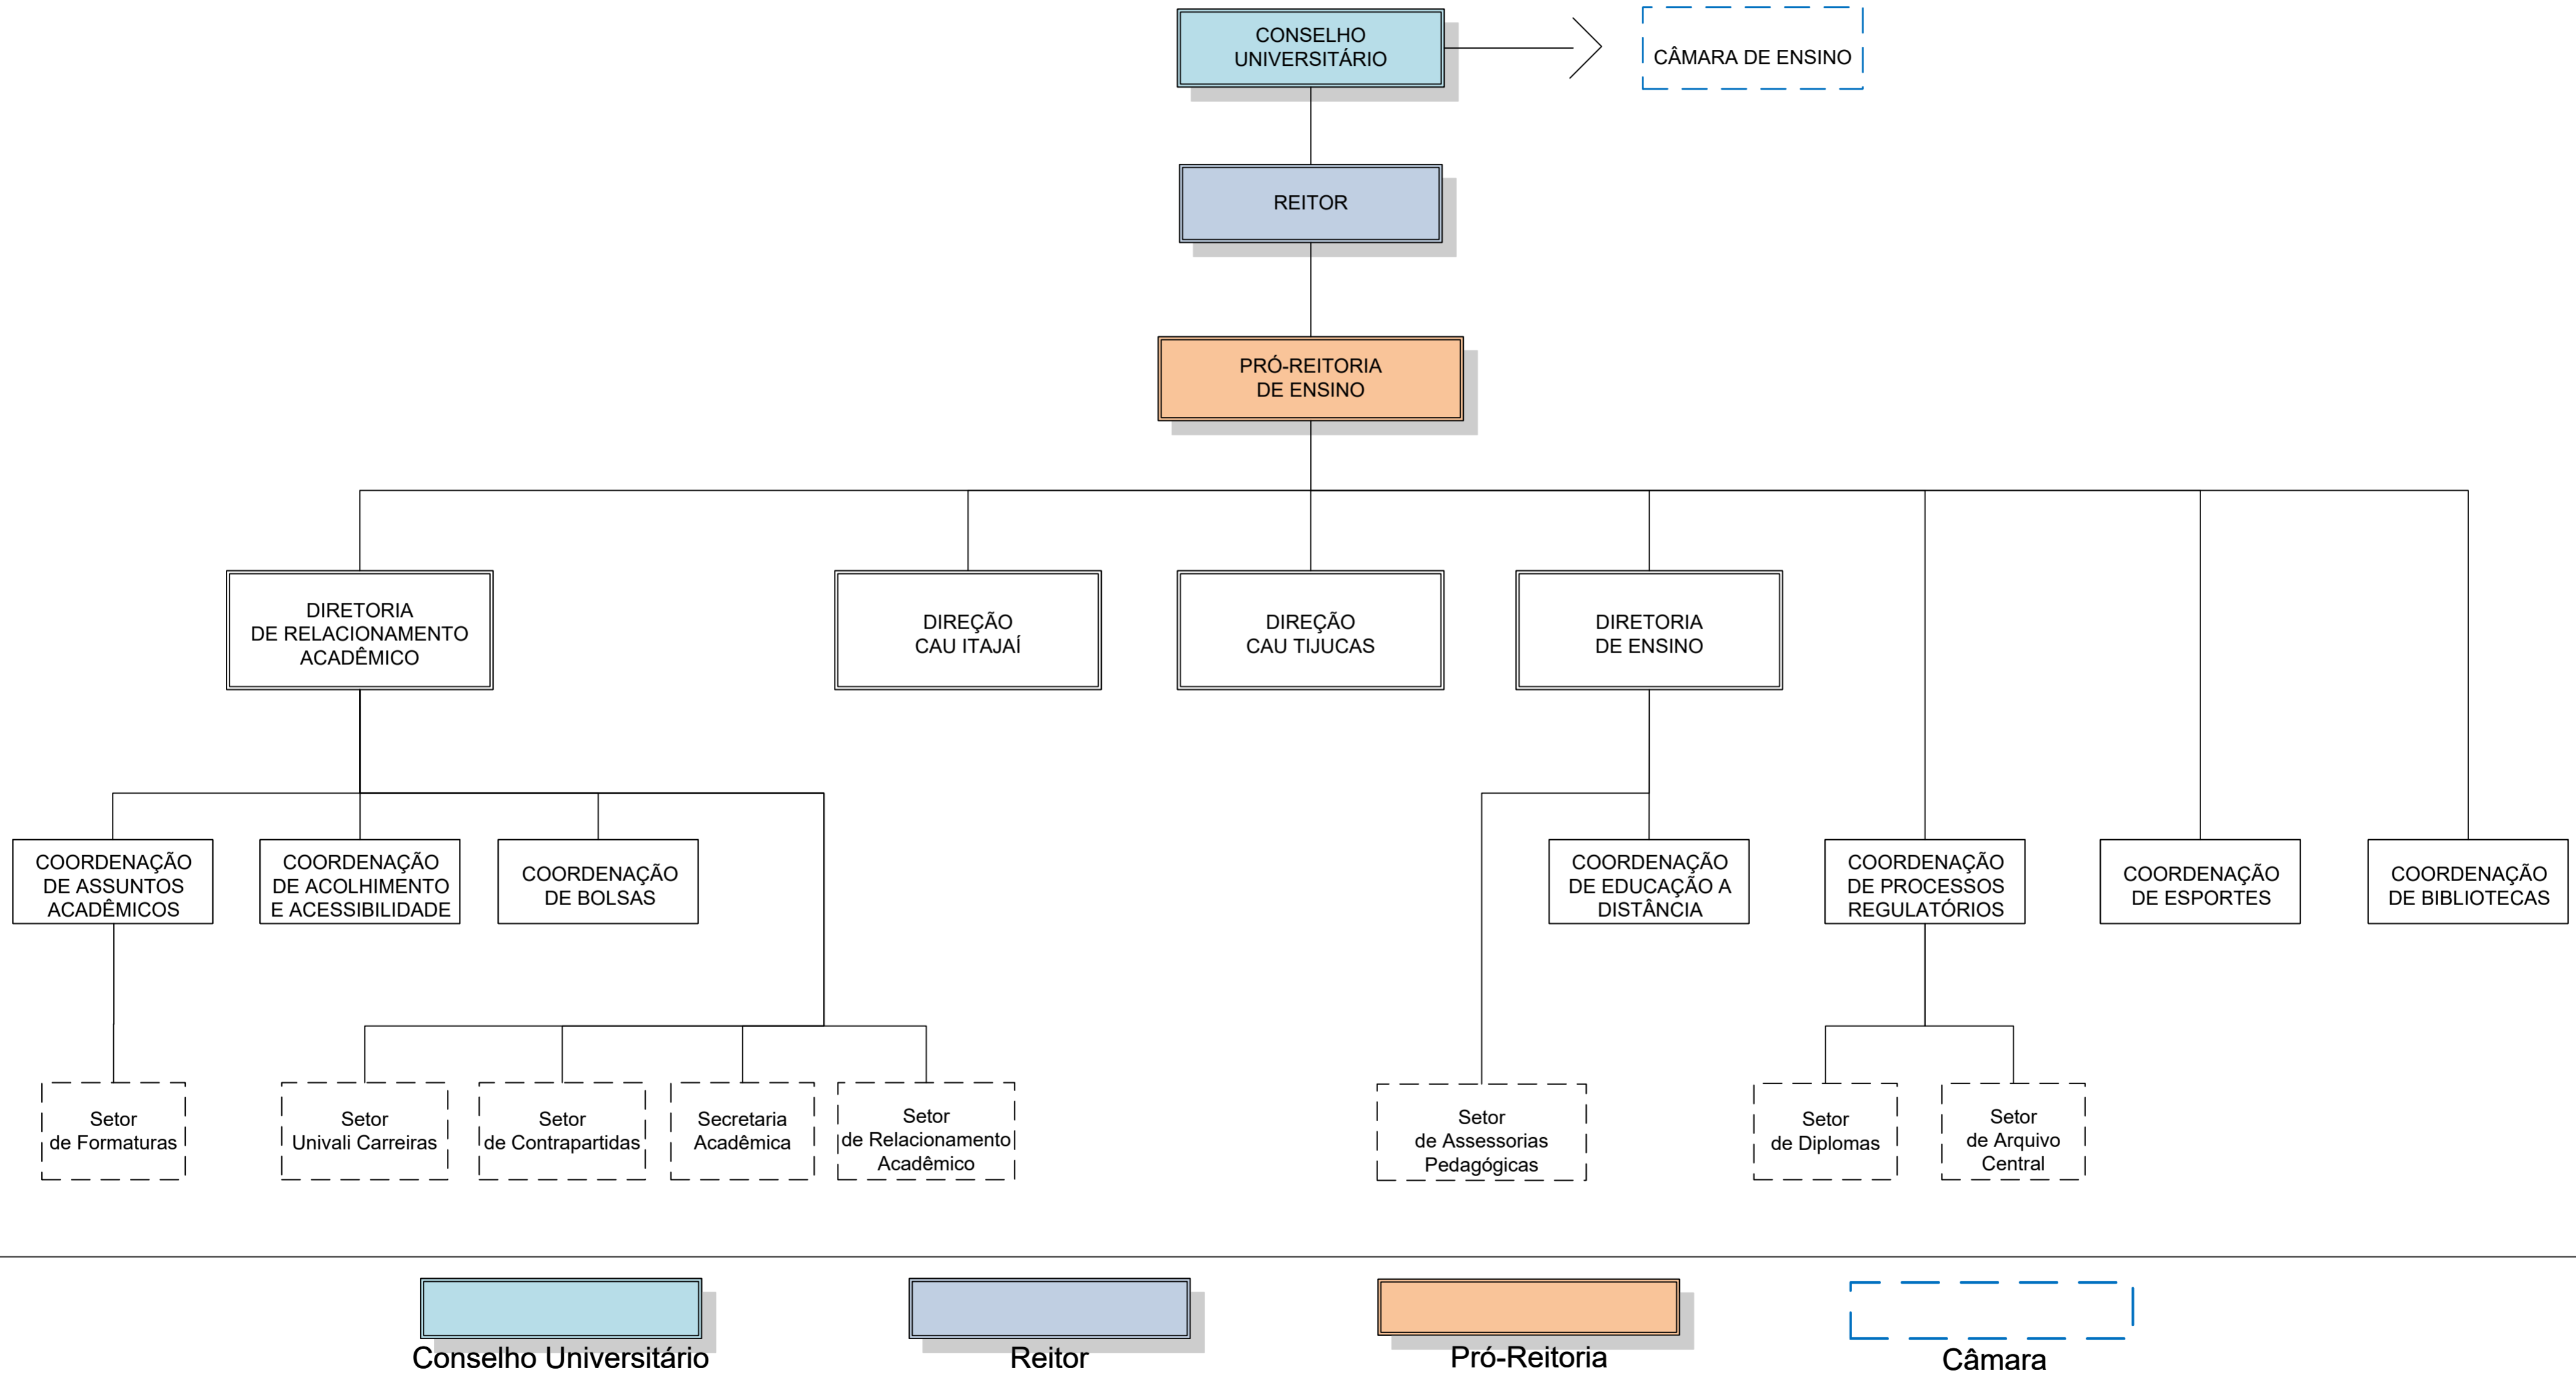

Setor

LEGENDA: Subordinação hierárquica — Vinculação técnica - - -
Elaboração: Administração Superior
Aprovação por: CAS em __/__/__
Atualizado em: __/__/__

Conselho Universitário

Reitor

Vice-Reitor

Câmara

LEGENDA: Subordinação hierárquica _____
Vinculação técnica - - - - -

Elaboração: Administração Superior
Aprovação por: CAS em __/__/__
Atualizado em: __/__/__

Conselho Universitário

Reitor

Pró-Reitoria

Câmara

Diretoria / Direção

Coordenação

Setor

LEGENDA: Subordinação hierárquica — Vinculação técnica - - - - -

Elaboração: Administração Superior
 Aprovação por: CAS em __/__/__
 Atualizado em: __/__/__

Conselho Universitário

Reitor

Pró-Reitoria

Câmara

Diretoria

Coordenação

Setor

LEGENDA: Subordinação hierárquica — Vinculação técnica - - - - -

Elaboração: Administração Superior
Aprovação por: CAS em __/__/__
Atualizado em: __/__/__