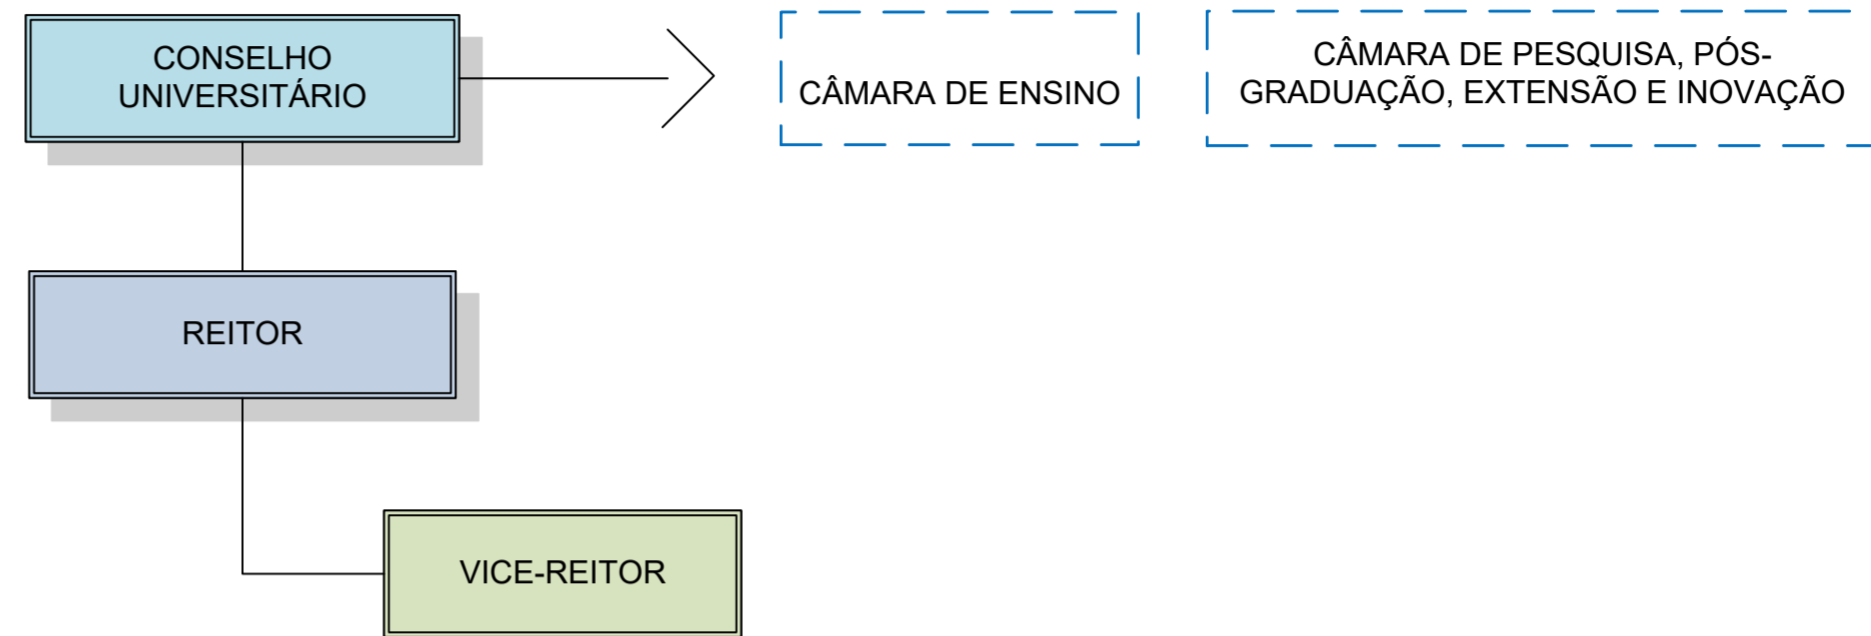

Conselho Universitário

Reitor

Vice-Reitor

Pró-Reitoria

Câmara

Diretoria

Gerência

Coordenação

Setor

LEGENDA: Subordinação hierárquica — Vinculação técnica - - -
Elaboração: Administração Superior
Aprovação por: CAS em __/__/__
Atualizado em: __/__/__

Conselho Universitário

Reitor

Vice-Reitor

Câmara