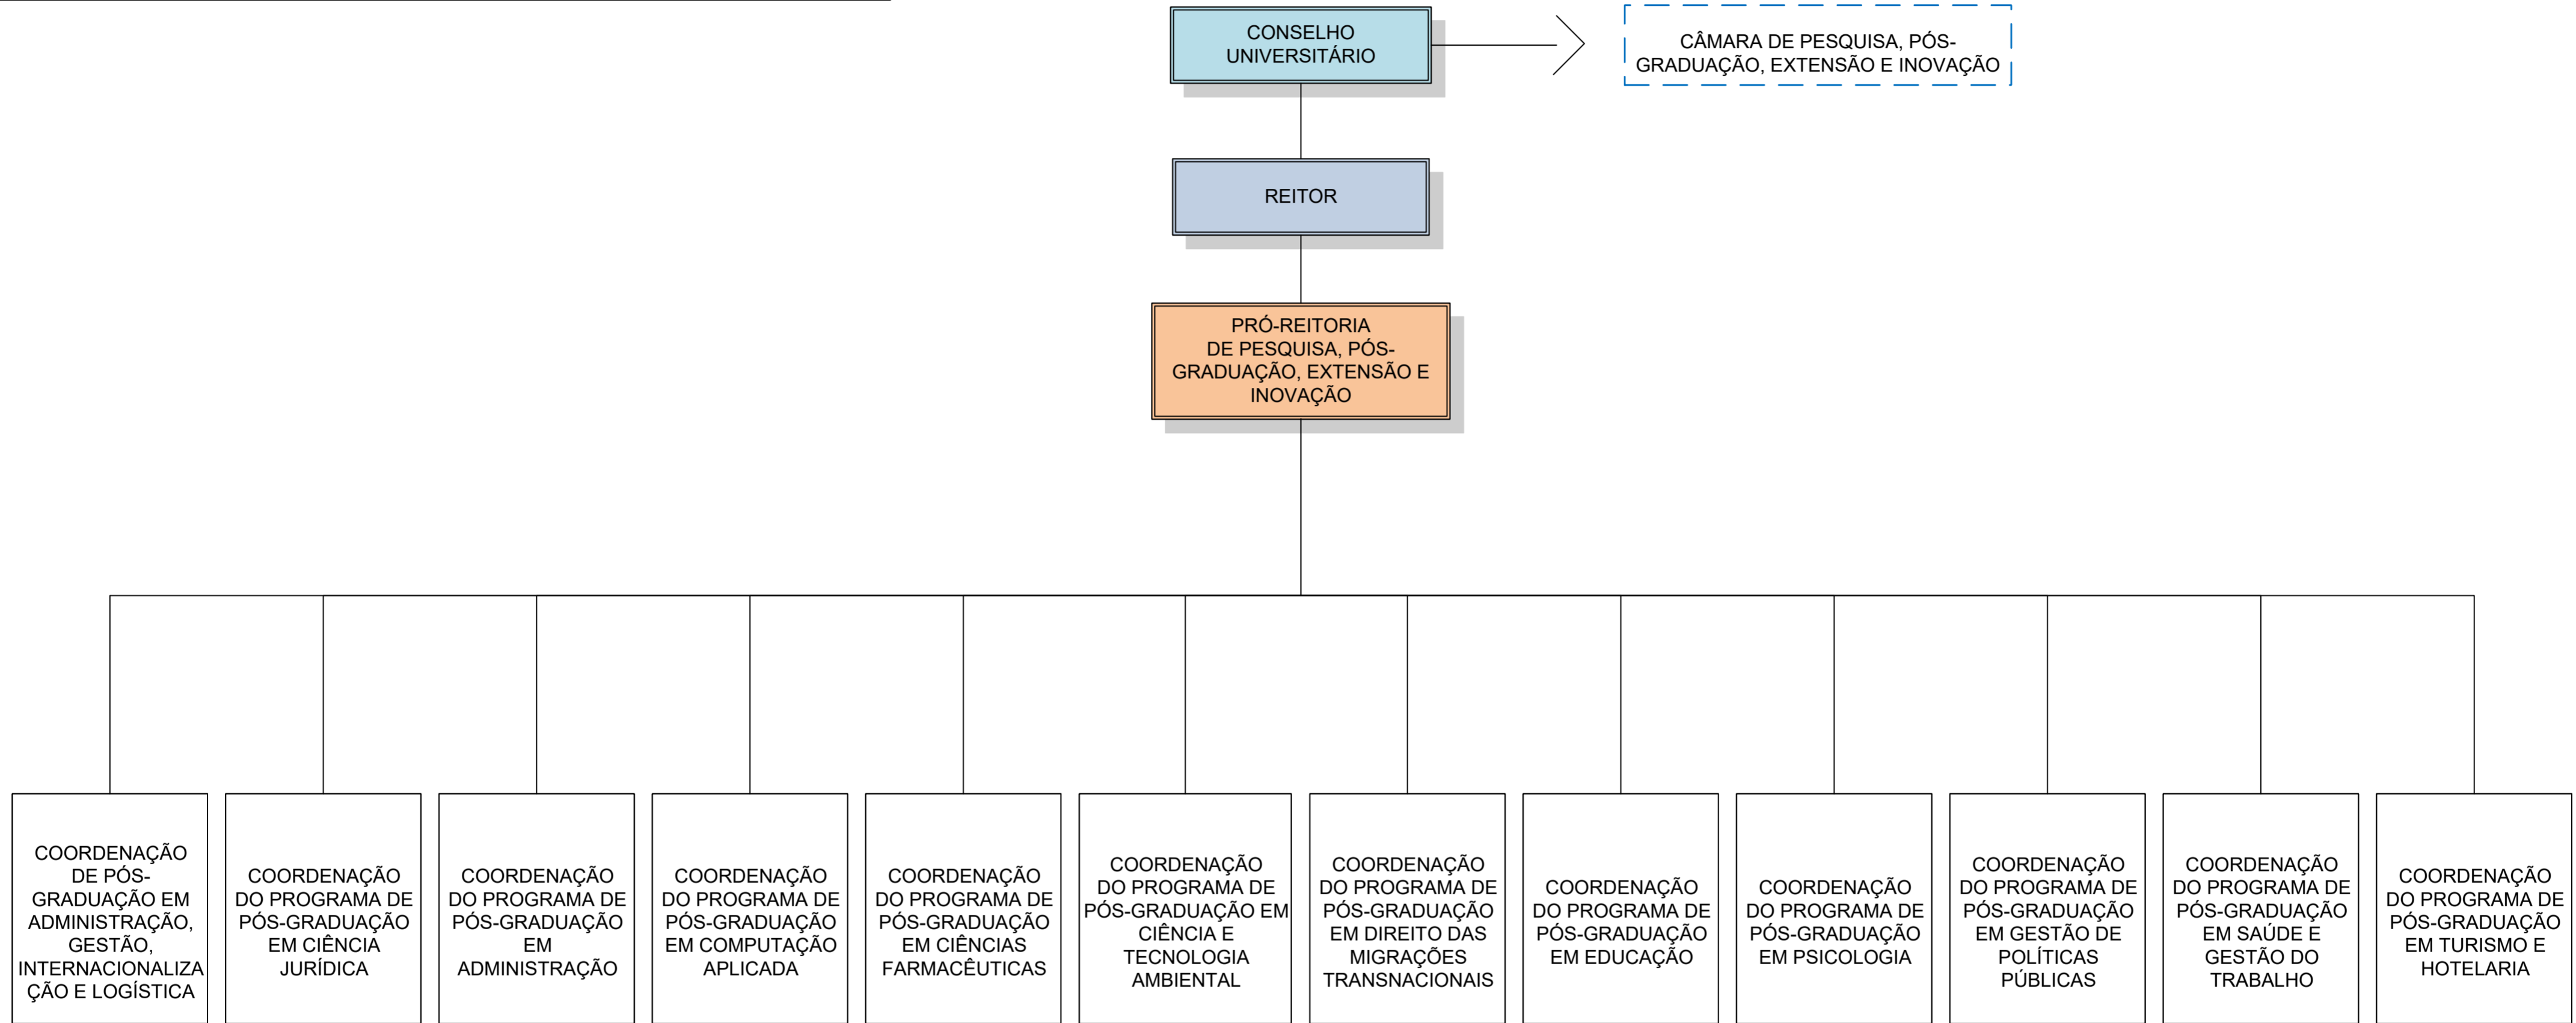

Diretoria / Direção

Coordenação

Setor

LEGENDA: Subordinação hierárquica — Vinculação técnica - - - - -

Elaboração: Administração Superior
 Aprovação por: CAS em __/__/__
 Atualizado em: __/__/__

Conselho Universitário

Reitor

Pró-Reitoria

Câmara

Diretoria

Coordenação

Setor

LEGENDA: Subordinação hierárquica — Vinculação técnica - - - - -

Elaboração: Administração Superior
Aprovação por: CAS em __/__/__
Atualizado em: __/__/__

Conselho Universitário

Reitor

Pró-Reitoria

Câmara

Coordenação

LEGENDA: Subordinação hierárquica ——— Vinculação técnica - - - - -

Elaboração: Administração Superior
 Aprovação por: CAS em __/__/__
 Atualizado em: __/__/__