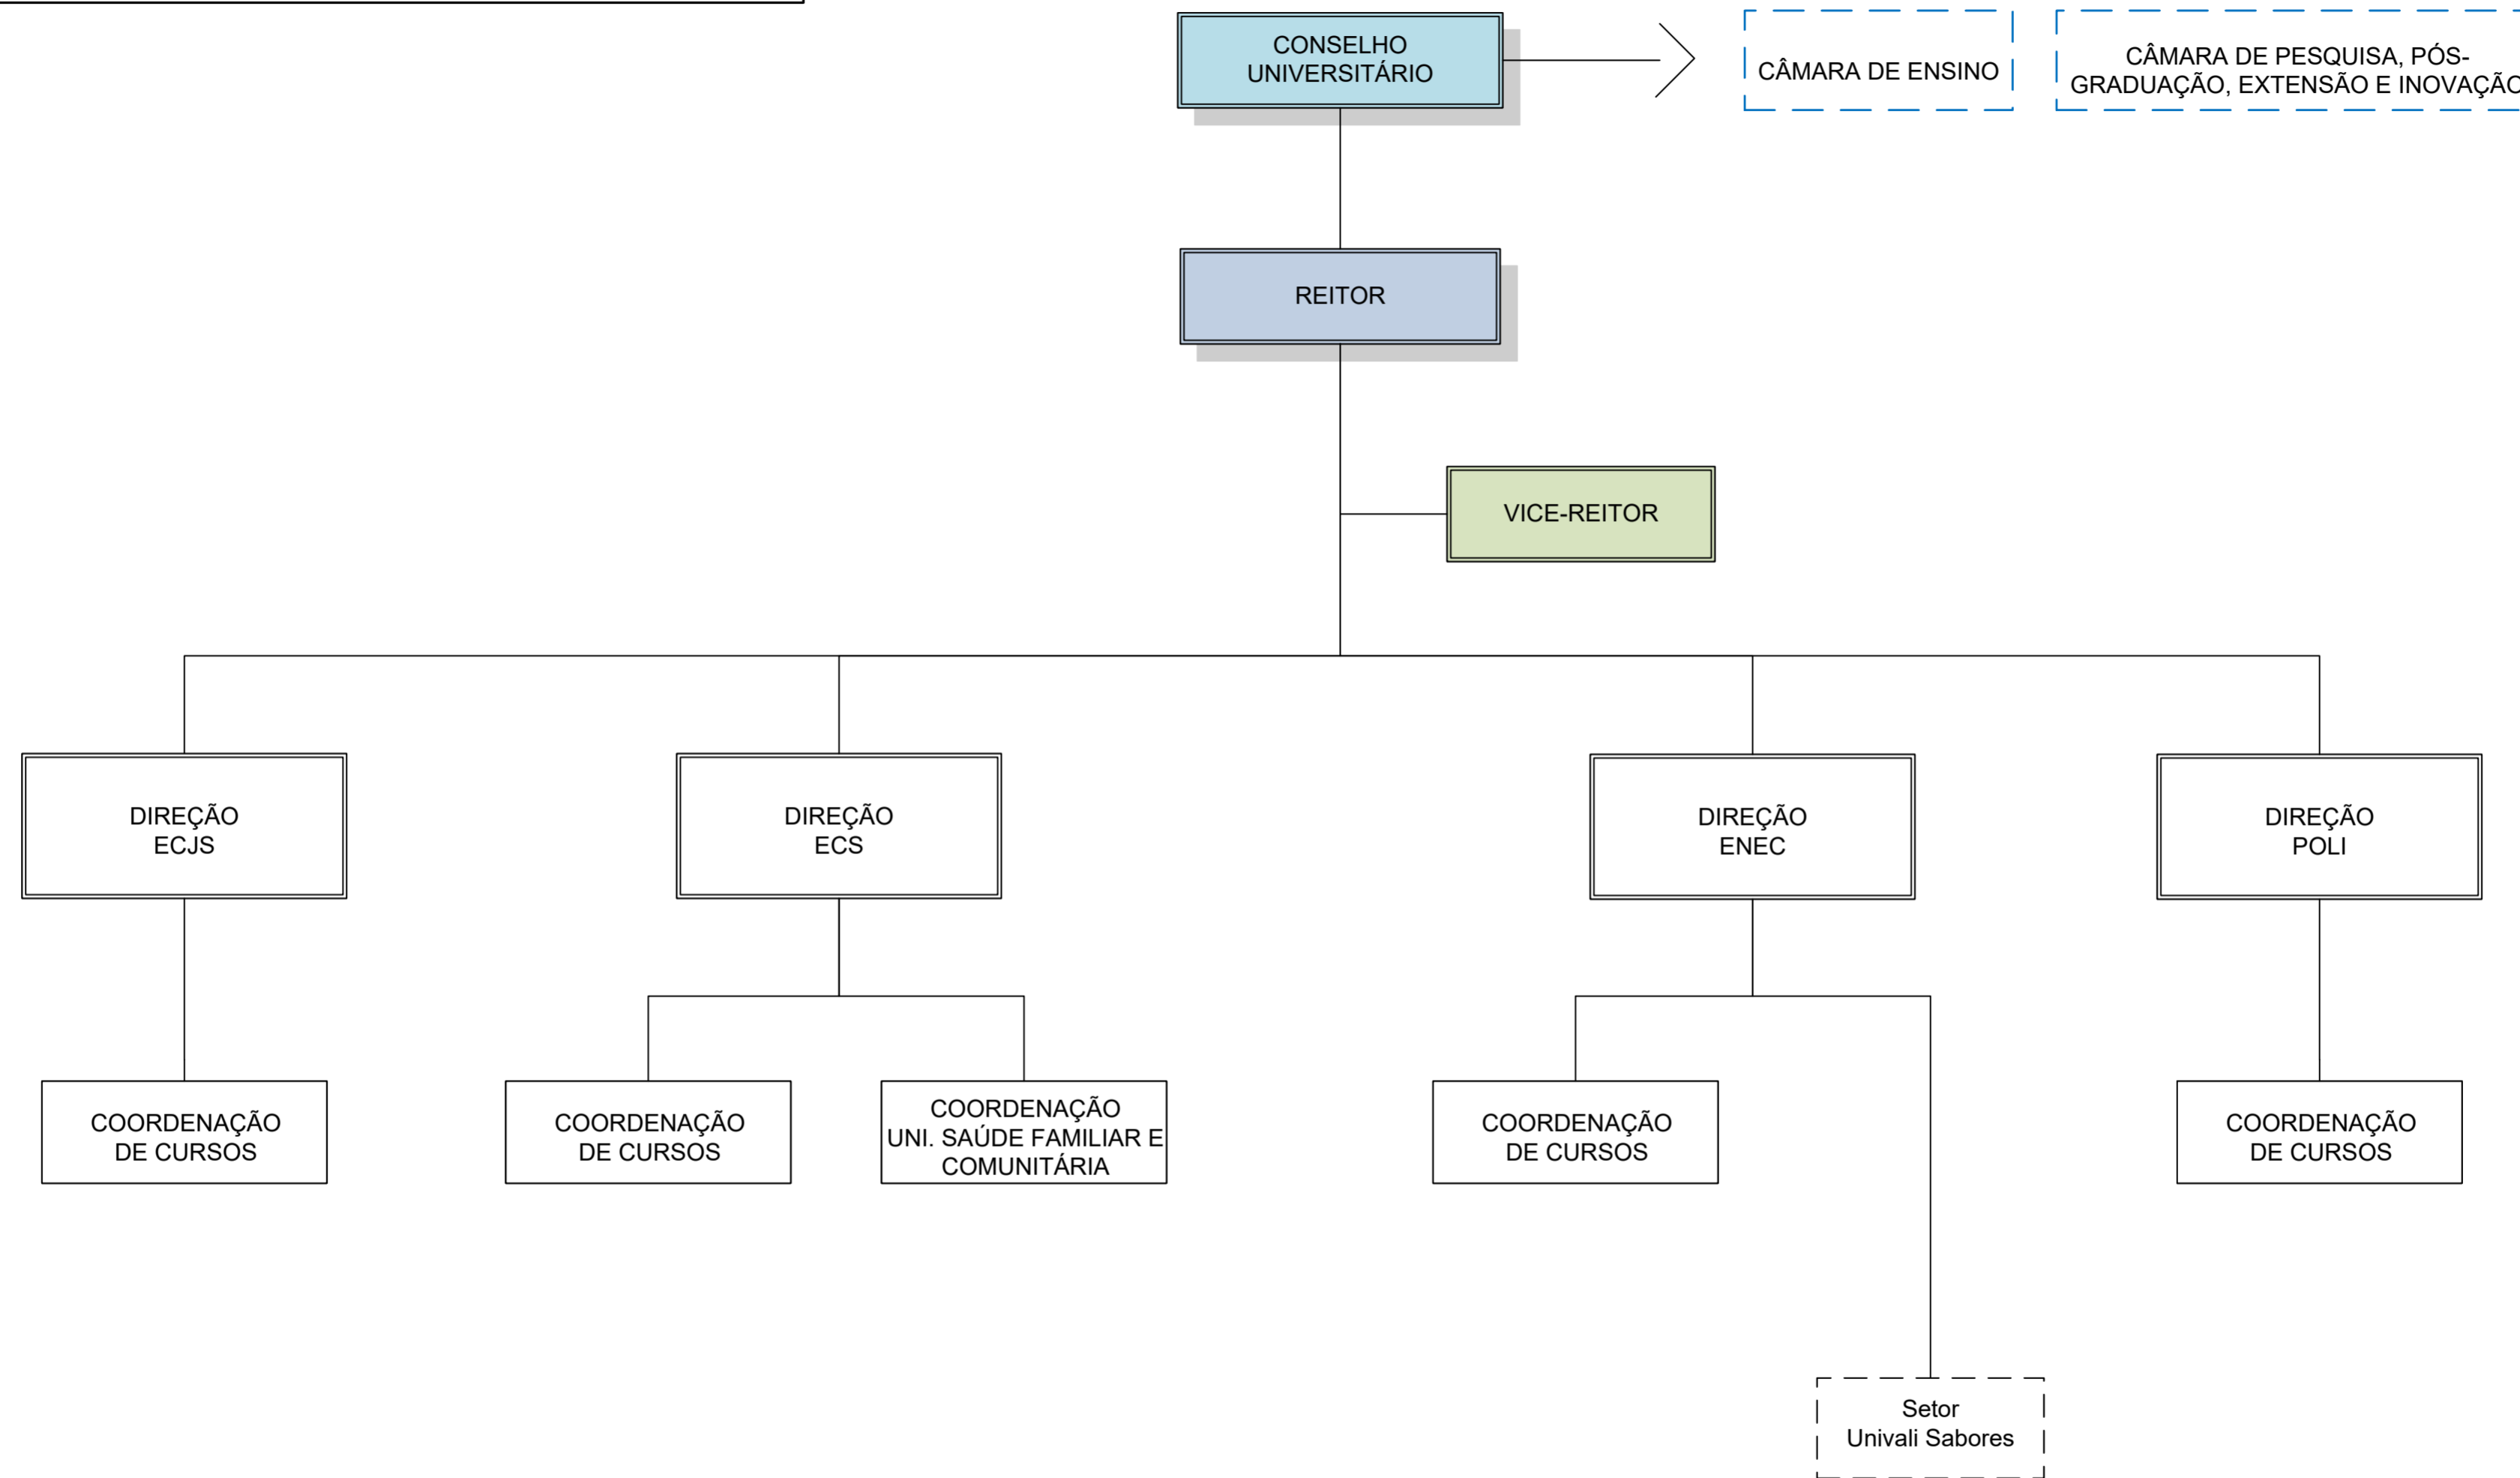

Diretoria / Direção

Coordenação

Setor

LEGENDA: Subordinação hierárquica — Vinculação técnica - - - - -

Elaboração: Administração Superior
 Aprovação por: CAS em __/__/__
 Atualizado em: __/__/__

Conselho Universitário

Reitor

Pró-Reitoria

Câmara

Diretoria

Coordenação

Setor

LEGENDA: Subordinação hierárquica — Vinculação técnica - - - - -

Elaboração: Administração Superior
Aprovação por: CAS em __/__/__
Atualizado em: __/__/__

Conselho Universitário

Reitor

Pró-Reitoria

Câmara

Coordenação

LEGENDA: Subordinação hierárquica ——— Vinculação técnica - - - - -

Elaboração: Administração Superior
 Aprovação por: CAS em __/__/__
 Atualizado em: __/__/__

Conselho Universitário

Reitor

Vice-Reitor

Câmara

Direção

Coordenação

Setor

LEGENDA: Subordinação hierárquica — Vinculação técnica - - - - -