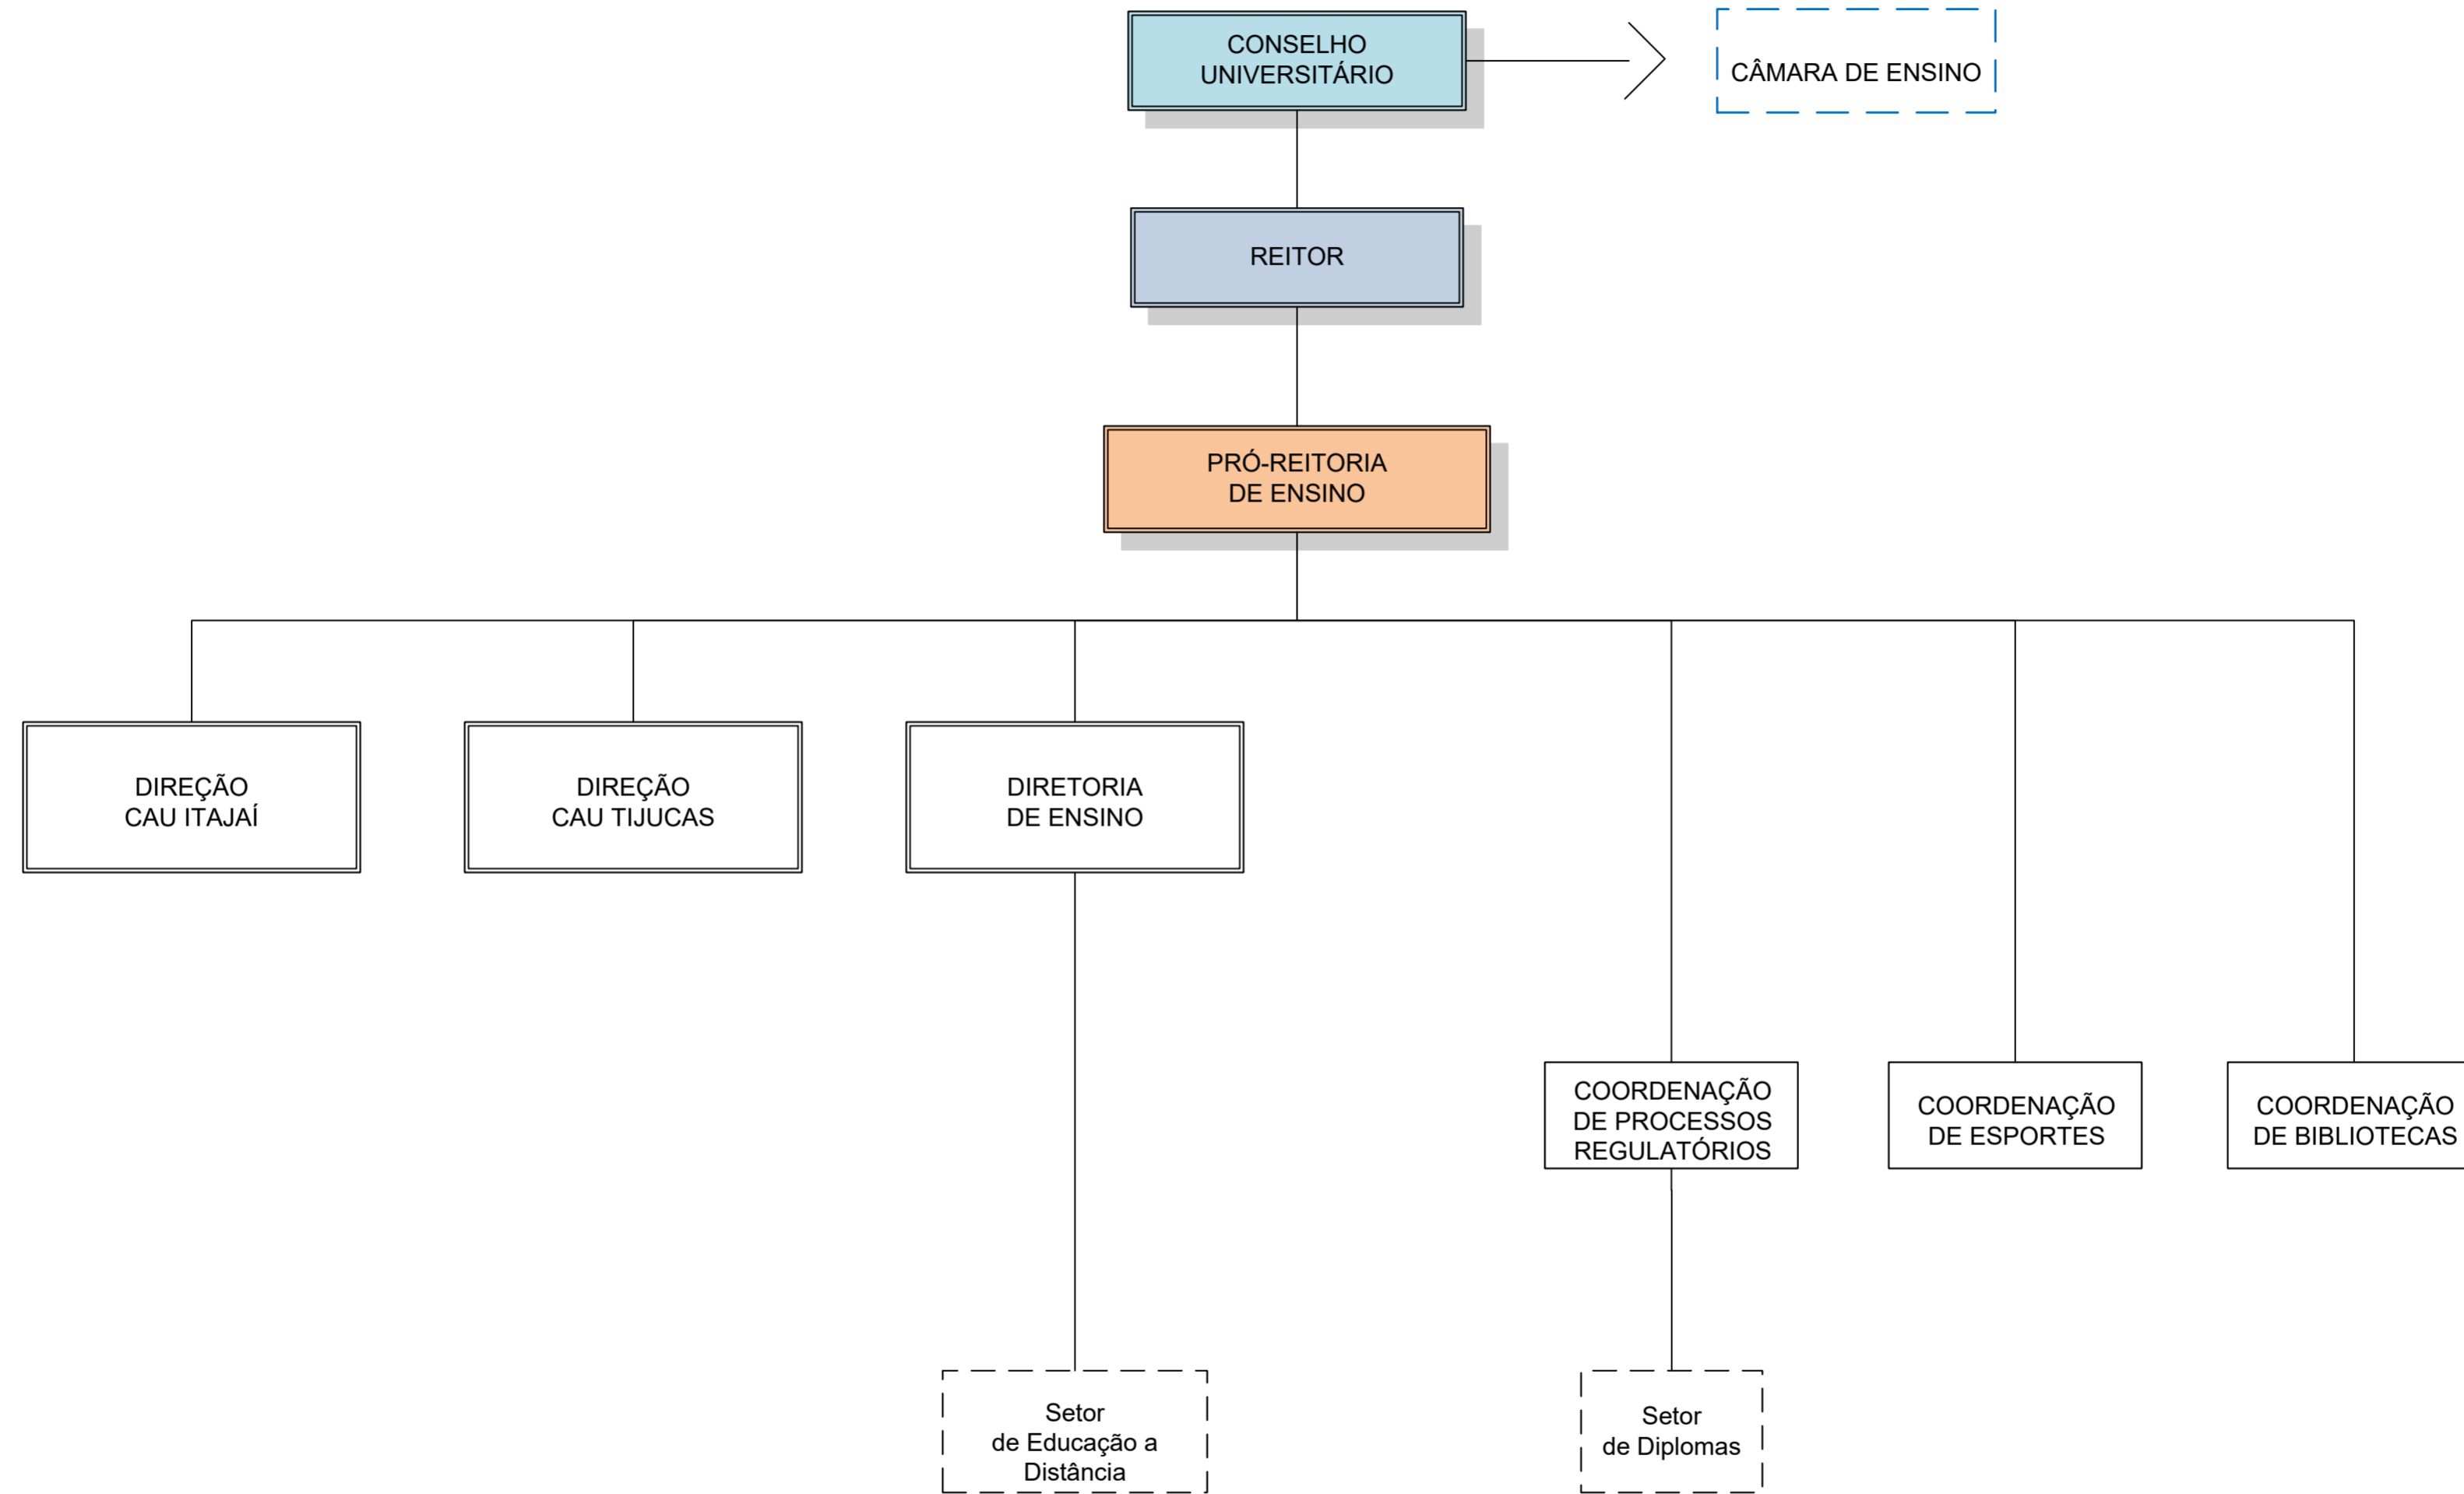

Câmara

Gerência

Coordenação

Setor

LEGENDA: Subordinação hierárquica — Vinculação técnica - - - - -

Elaboração: Administração Superior  
 Aprovação por: CAS em \_\_/\_\_/\_\_  
 Atualizado em: \_\_/\_\_/\_\_

**Conselho Universitário**

**Reitor**

**Pró-Reitoria**

**Diretoria**

**Gerência**

**Coordenação**

**Setor**

LEGENDA: Subordinação hierárquica ———  
 Vinculação técnica - - - - -  
 Elaboração: Administração Superior  
 Aprovação por: CAS em \_\_/\_\_/\_\_  
 Atualizado em: \_\_/\_\_/\_\_

Conselho Universitário

Reitor

Pró-Reitoria

Câmara

Diretoria / Direção

Coordenação

Setor

LEGENDA: Subordinação hierárquica — Vinculação técnica - - - - -

LEGENDA: Subordinação hierárquica — Vinculação técnica - - - - -

Elaboração: Administração Superior  
 Aprovação por: CAS em \_\_/\_\_/\_\_  
 Atualizado em: \_\_/\_\_/\_\_

Conselho Universitário

Reitor

Pró-Reitoria