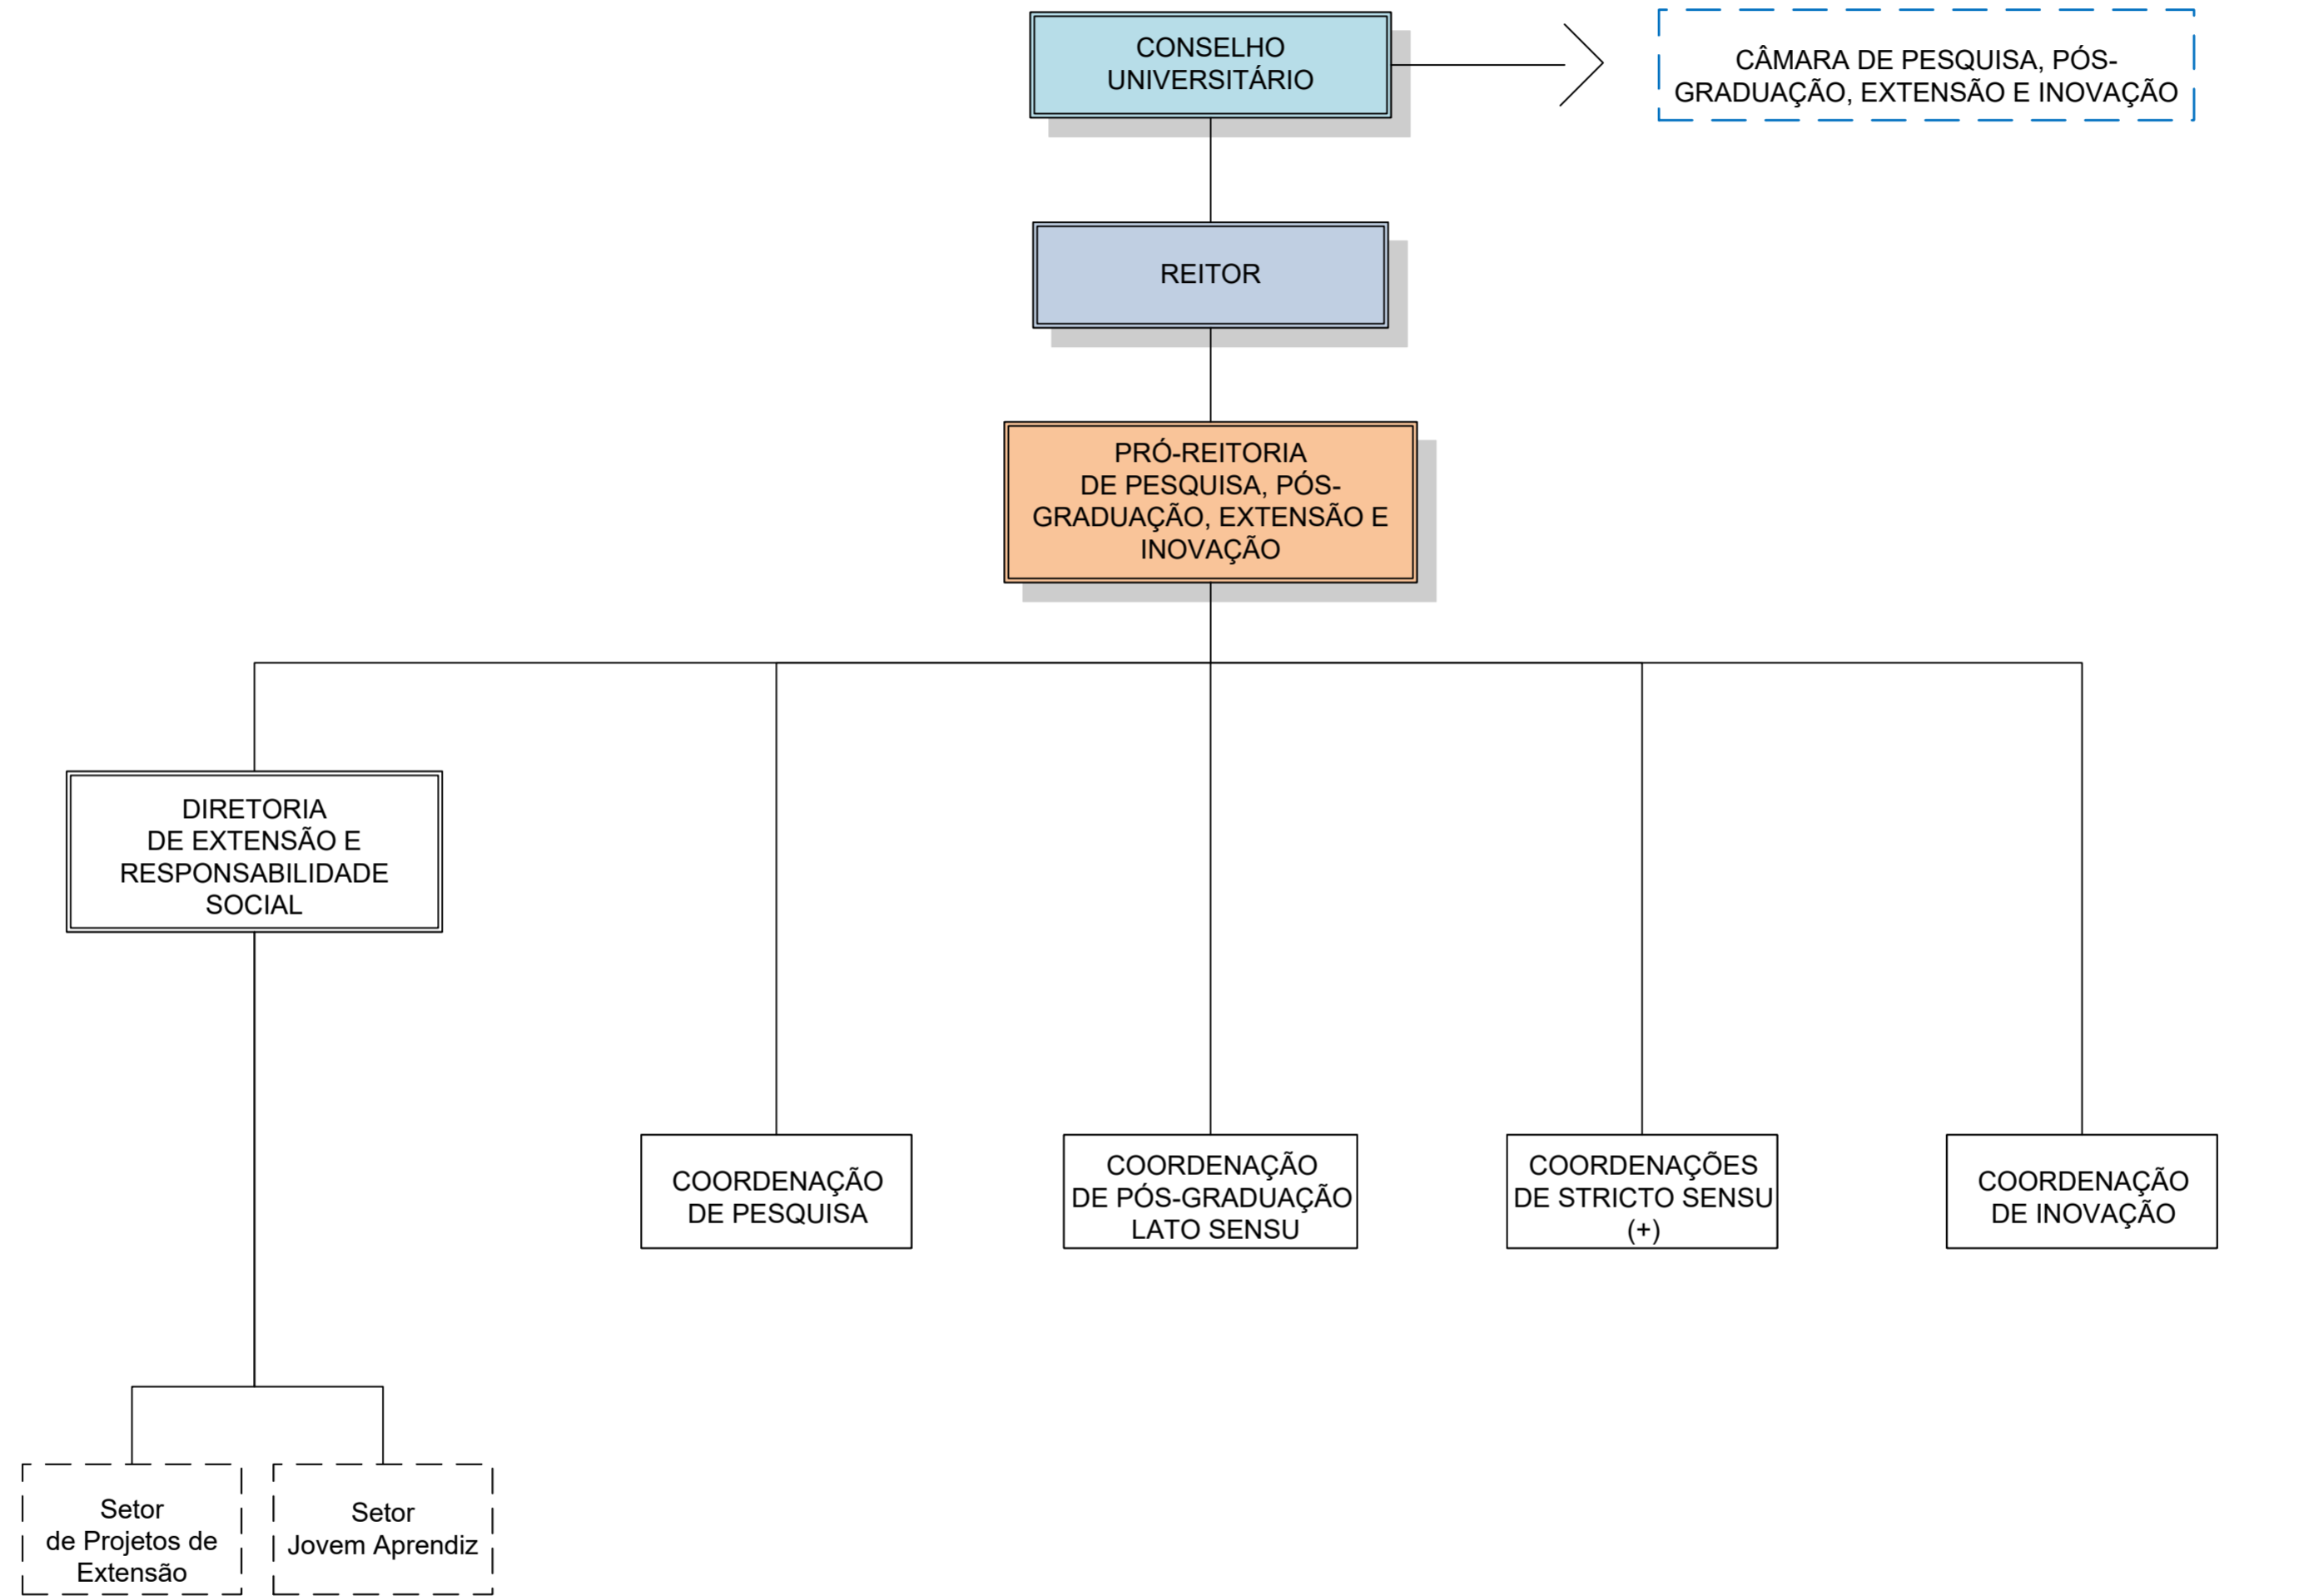

Conselho Universitário

Reitor

Pró-Reitoria

Câmara

Diretoria

Coordenação

Setor

LEGENDA: Subordinação hierárquica — Vinculação técnica - - - - -

Elaboração: Administração Superior
Aprovação por: CAS em __/__/__
Atualizado em: __/__/__