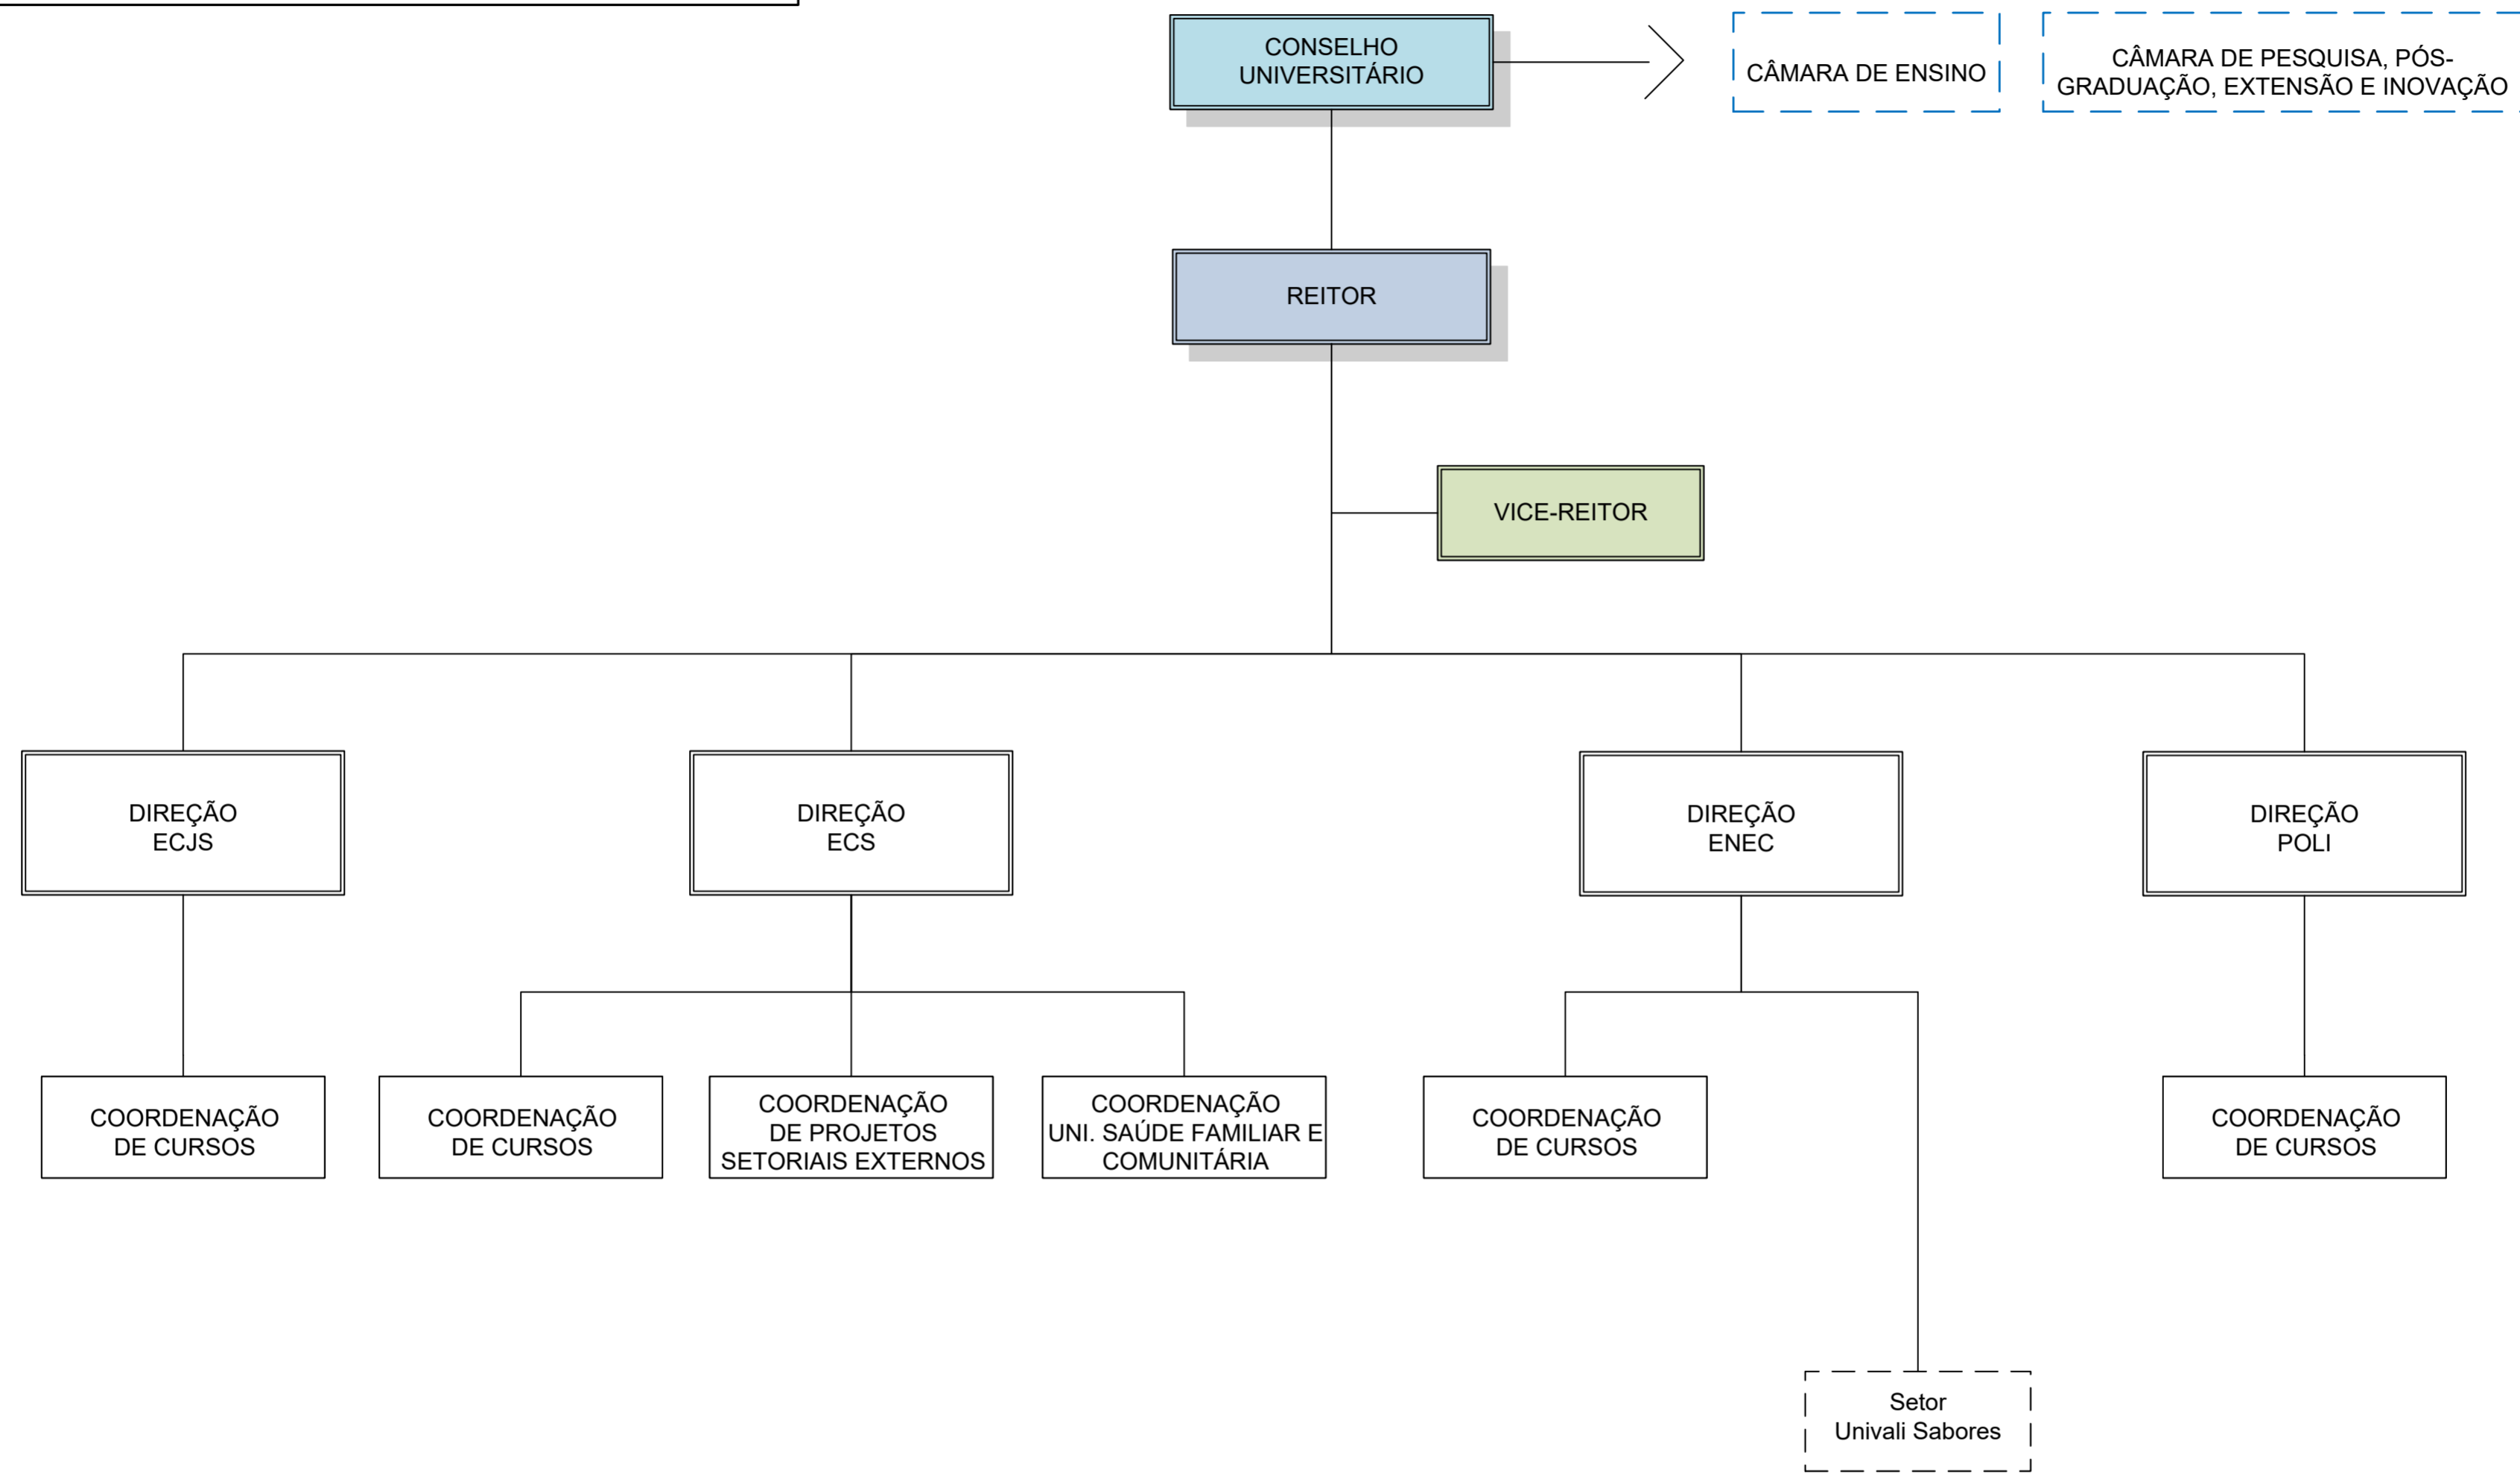

Conselho Universitário

Reitor

Pró-Reitoria

Câmara

Diretoria / Direção

Coordenação

Setor

LEGENDA: Subordinação hierárquica — Vinculação técnica - - - - -

LEGENDA: Subordinação hierárquica — Vinculação técnica - - - - -

Elaboração: Administração Superior  
 Aprovação por: CAS em \_\_/\_\_/\_\_  
 Atualizado em: \_\_/\_\_/\_\_

Conselho Universitário

Reitor

Pró-Reitoria

Câmara

Coordenação

LEGENDA: Subordinação hierárquica ——— Vinculação técnica - - - - -

Elaboração: Administração Superior  
 Aprovação por: CAS em \_\_/\_\_/\_\_  
 Atualizado em: \_\_/\_\_/\_\_

  
Conselho Universitário

  
Reitor

  
Vice-Reitor

  
Câmara

  
Direção

  
Coordenação

  
Setor

LEGENDA: Subordinação hierárquica \_\_\_\_\_  
 Vinculação técnica - - - - -  
 Elaboração: Administração Superior  
 Aprovação por: CAS em \_\_/\_\_/\_\_  
 Atualizado em: \_\_/\_\_/\_\_