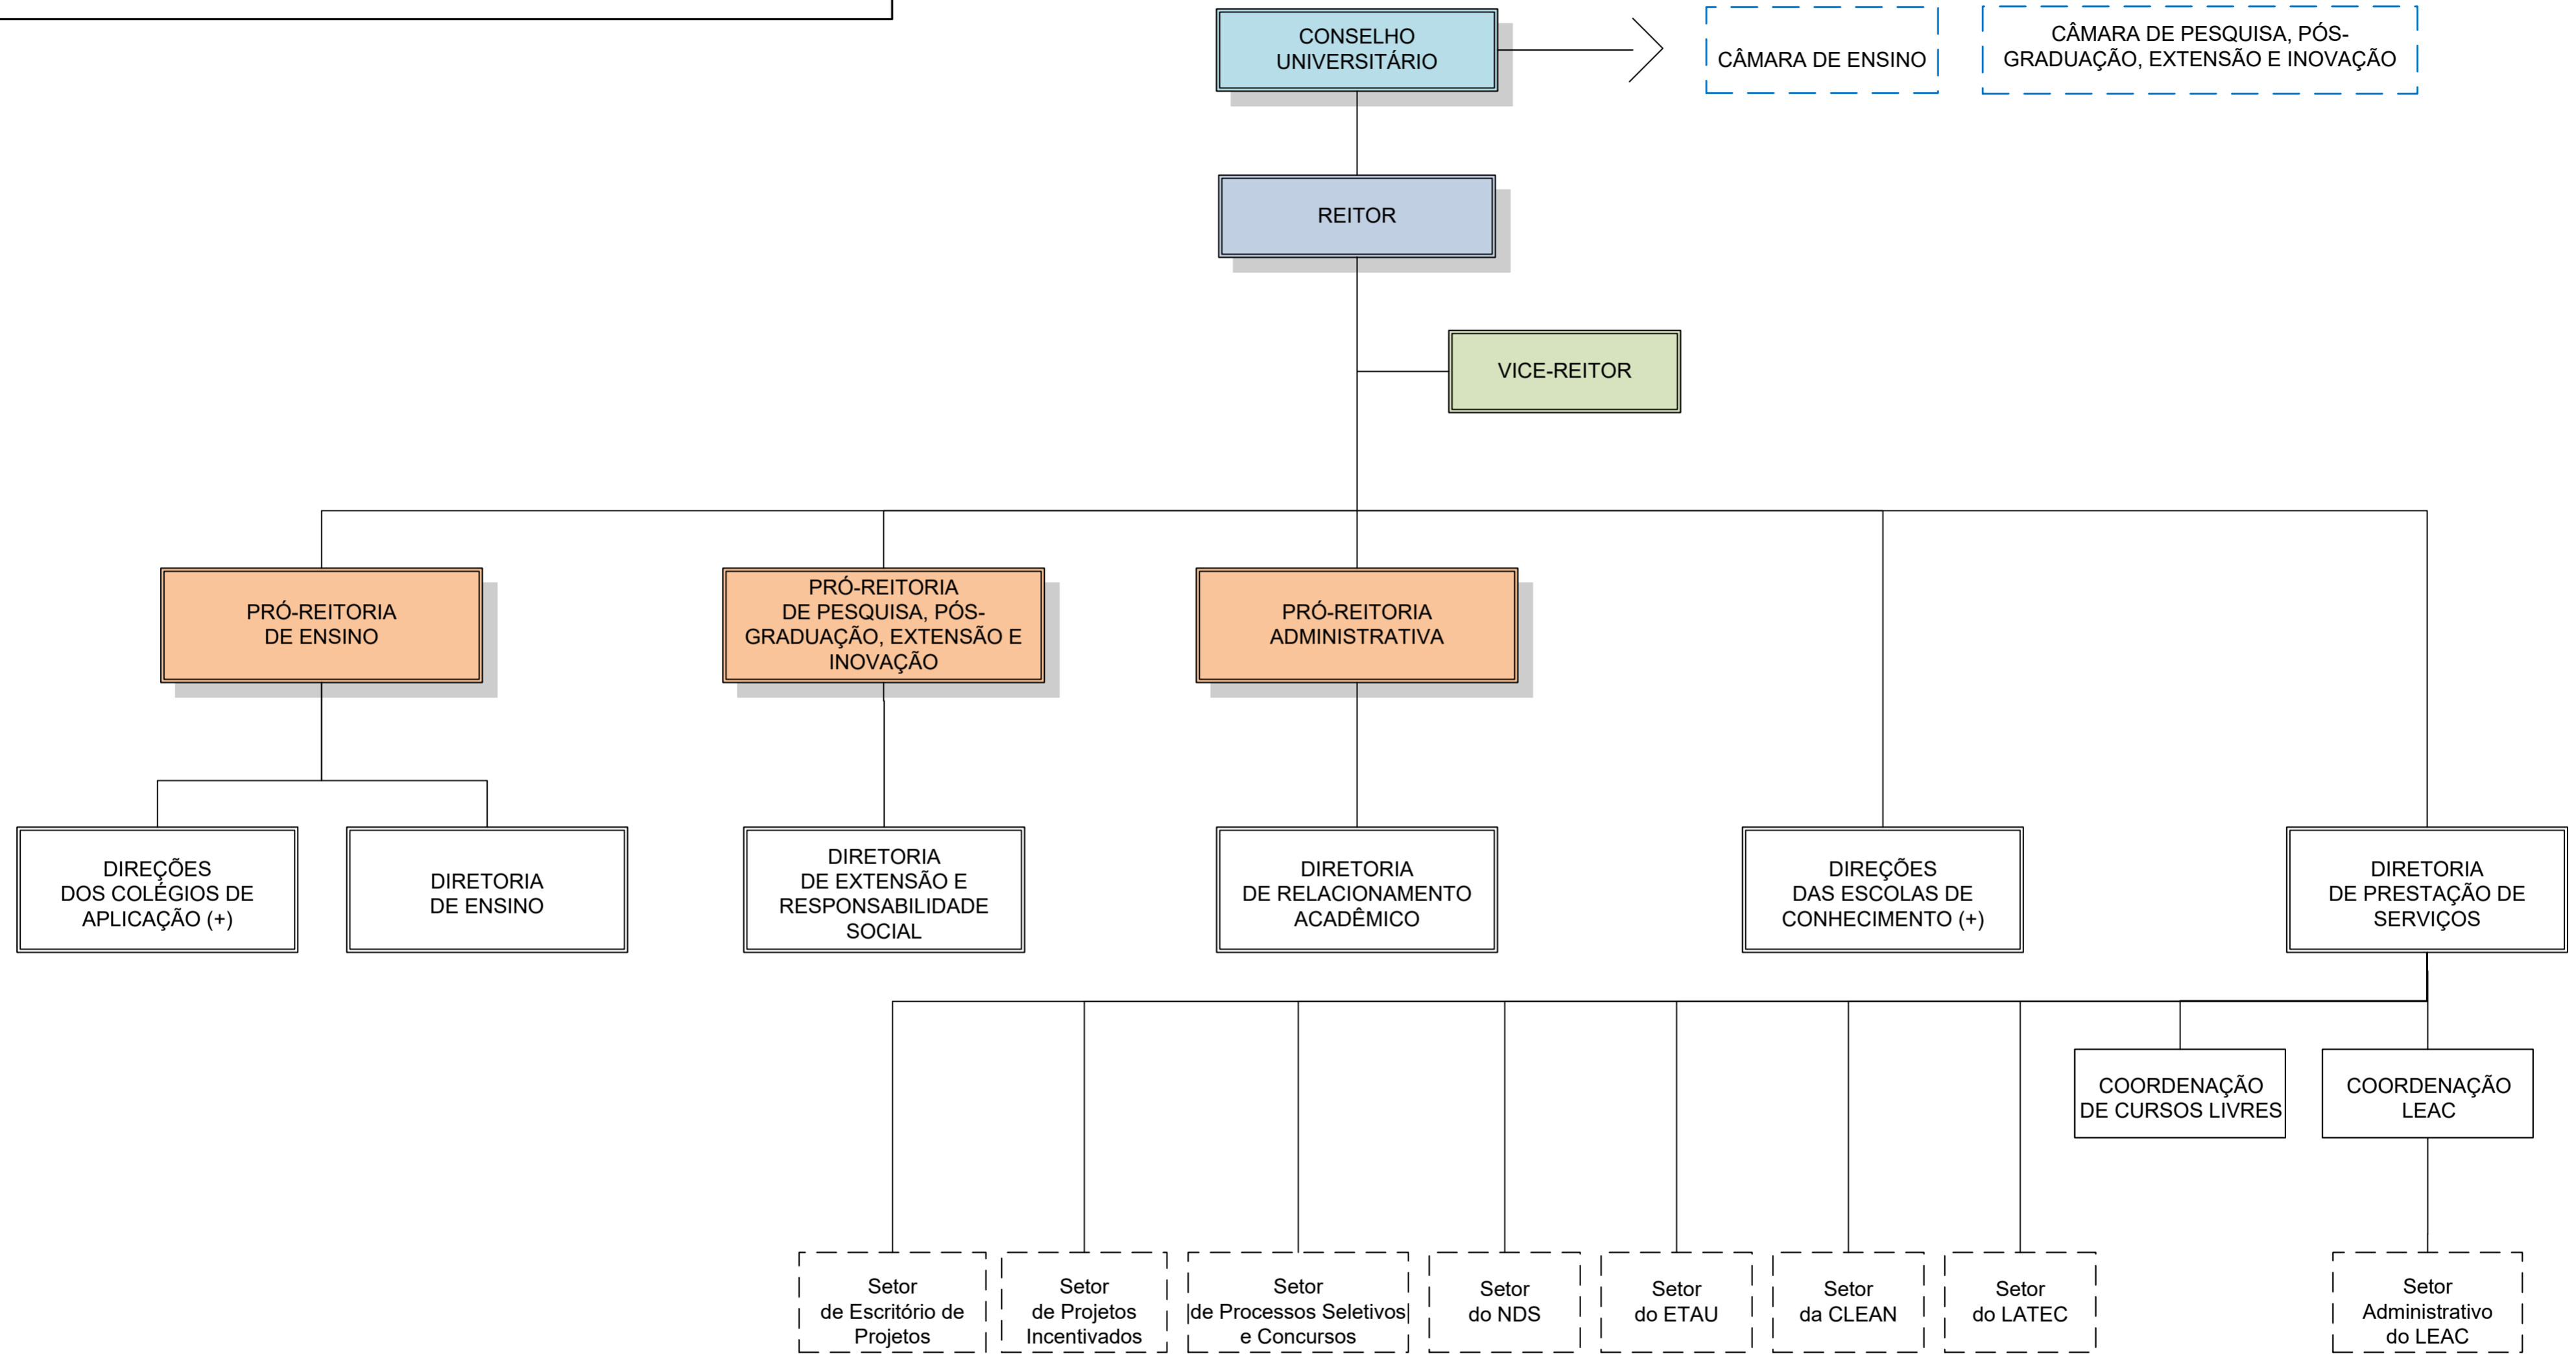

Conselho Universitário

Reitor

Vice-Reitor

Pró-Reitoria

Diretoria / Direções

Câmara

LEGENDA: Subordinação hierárquica ——— Vinculação técnica - - - - -

Elaboração: Administração Superior  
 Aprovação por: CAS em \_\_/\_\_/\_\_  
 Atualizado em: \_\_/\_\_/\_\_

Conselho Universitário

Reitor

Vice-Reitor

Pró-Reitoria

Câmara

Diretoria

Coordenação

Setor

LEGENDA: Subordinação hierárquica — Vinculação técnica - - - - -

Elaboração: Administração Superior  
 Aprovação por: CAS em \_\_/\_\_/\_\_  
 Atualizado em: \_\_/\_\_/\_\_

Conselho Universitário

Reitor

Vice-Reitor

Câmara

Gerência

Coordenação

Setor

LEGENDA: Subordinação hierárquica — Vinculação técnica - - - - -

Elaboração: Administração Superior  
 Aprovação por: CAS em \_\_/\_\_/\_\_  
 Atualizado em: \_\_/\_\_/\_\_