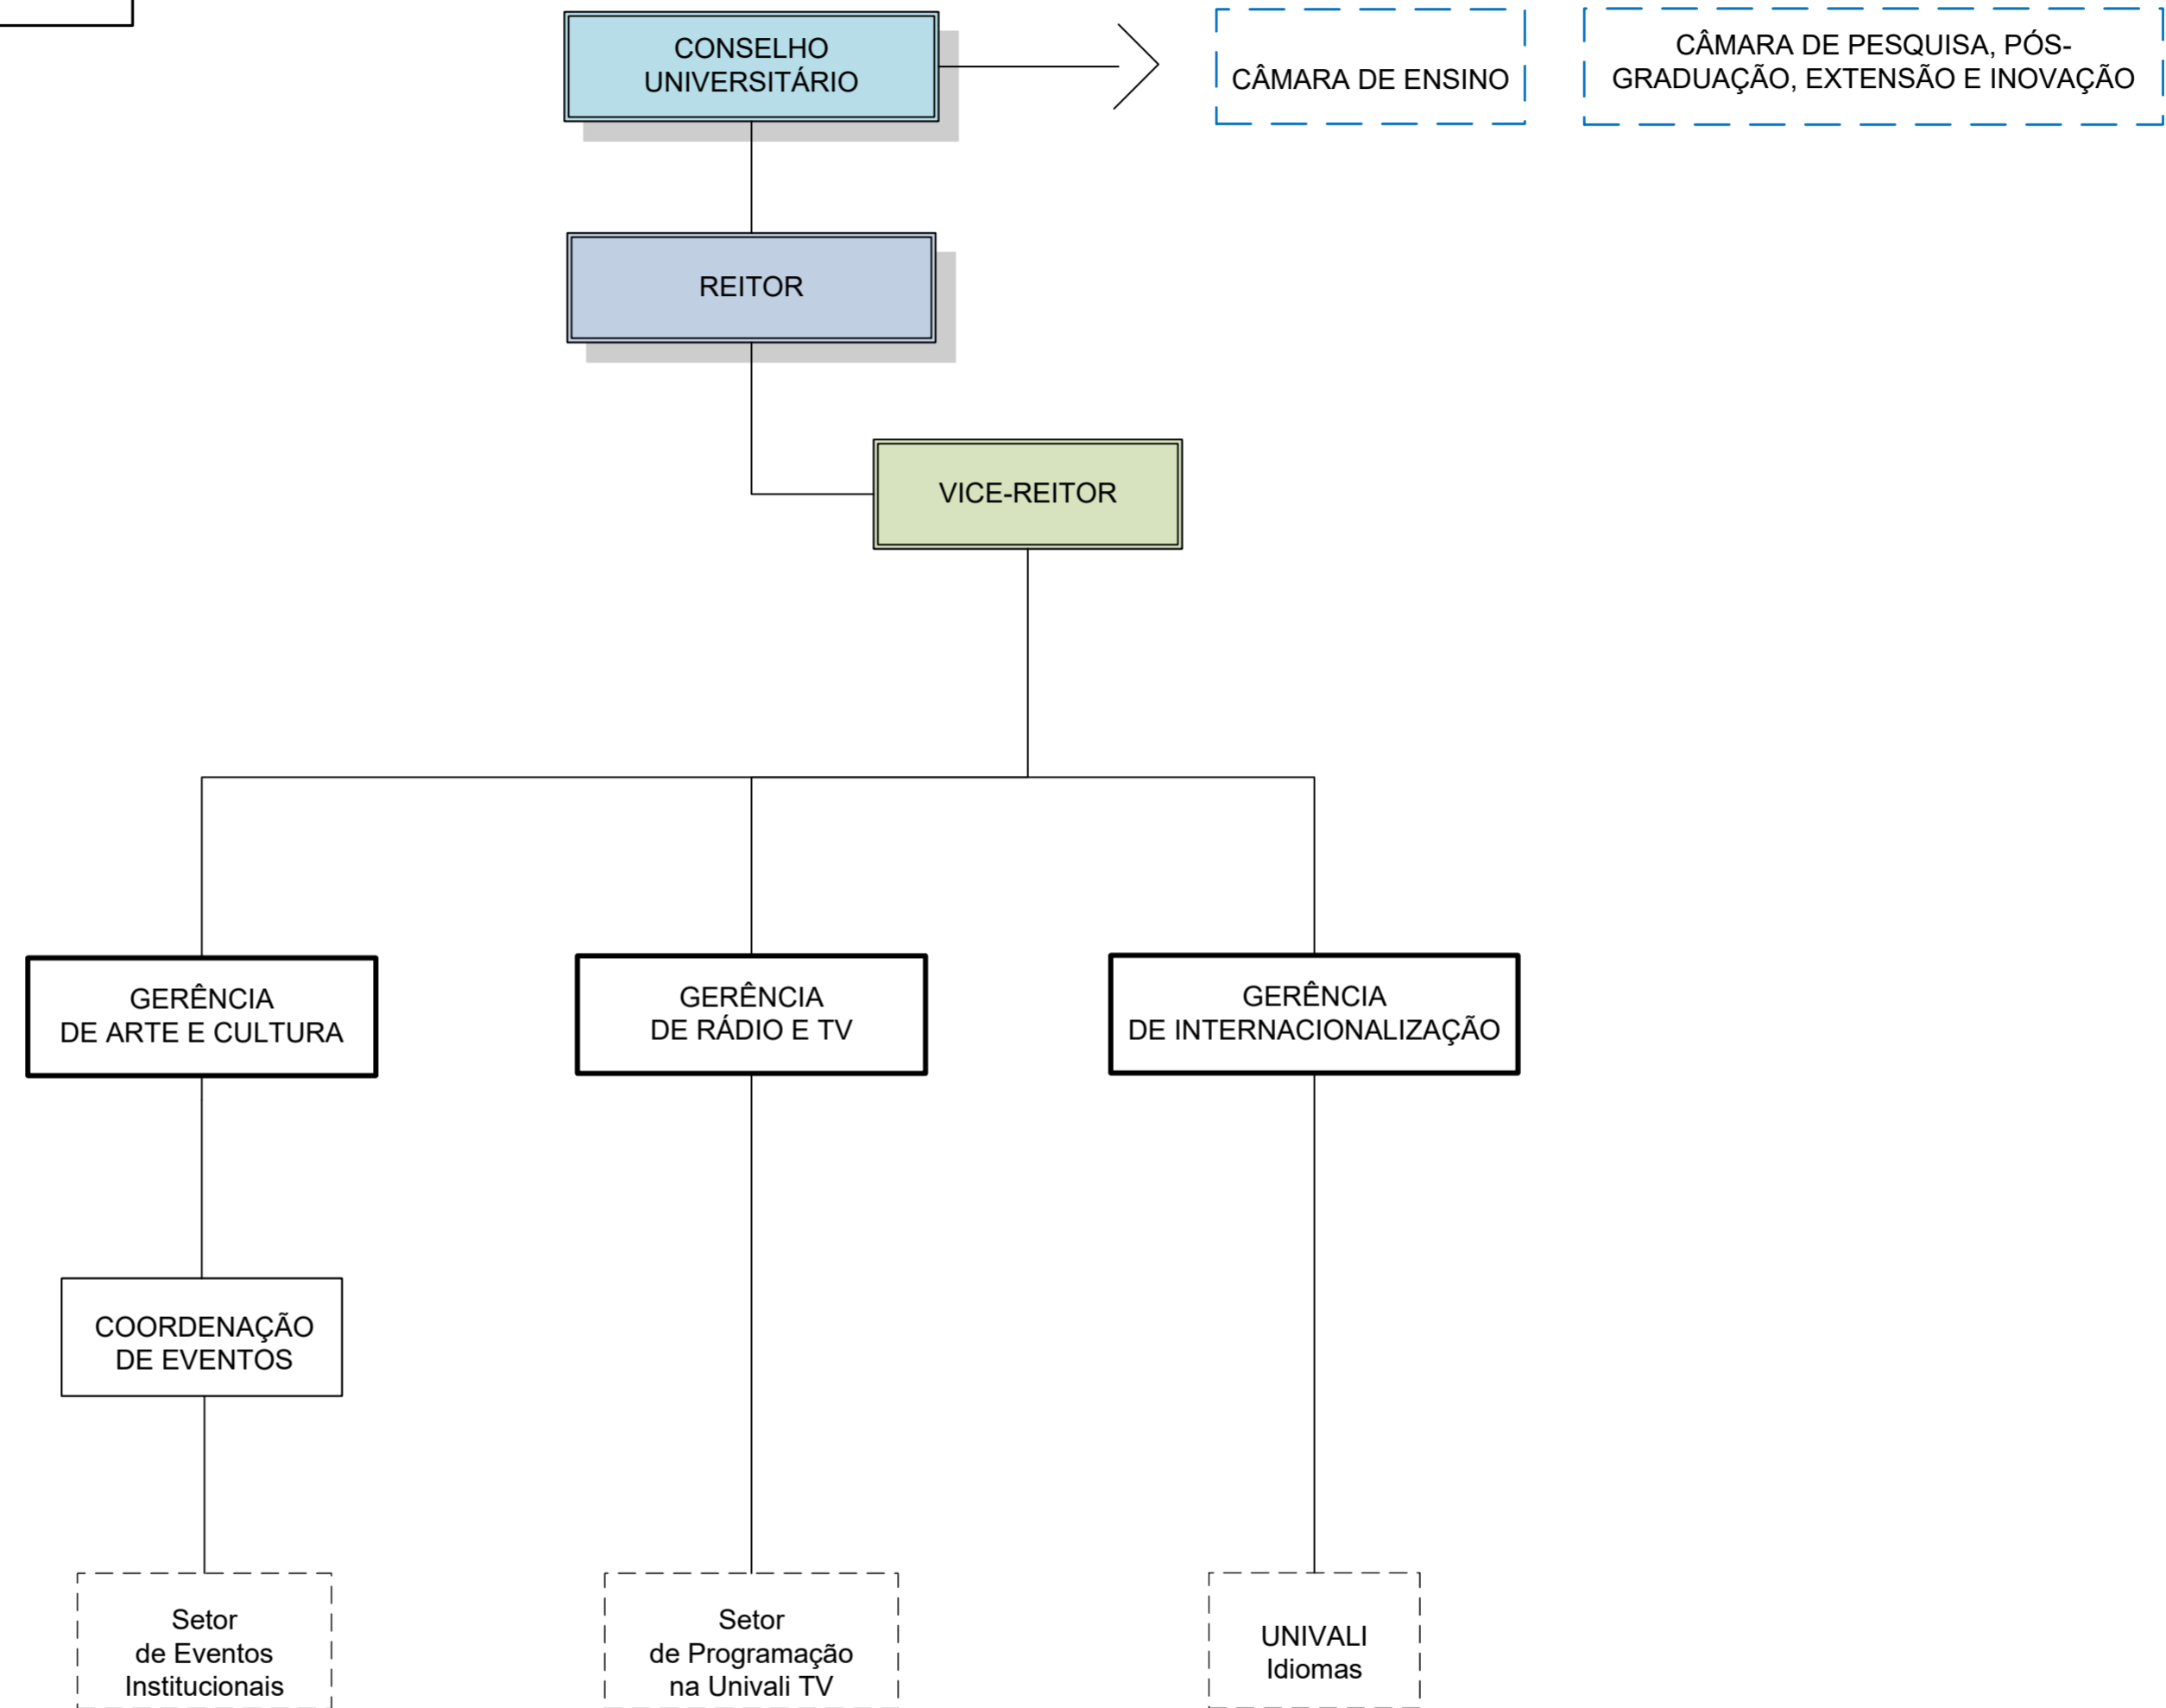

Conselho Universitário

Reitor

Vice-Reitor

Pró-Reitoria

Diretoria / Direções

Câmara

LEGENDA: Subordinação hierárquica ——— Vinculação técnica - - - - -

Elaboração: Administração Superior  
 Aprovação por: CAS em \_\_/\_\_/\_\_  
 Atualizado em: \_\_/\_\_/\_\_

Conselho Universitário

Reitor

Vice-Reitor

Pró-Reitoria

Câmara

Diretoria

Coordenação

Setor

LEGENDA: Subordinação hierárquica — Vinculação técnica - - - - -

Elaboração: Administração Superior  
 Aprovação por: CAS em \_\_/\_\_/\_\_  
 Atualizado em: \_\_/\_\_/\_\_

Conselho Universitário

Reitor

Vice-Reitor

Câmara

Gerência

Coordenação

Setor

LEGENDA: Subordinação hierárquica — Vinculação técnica - - - - -

Elaboração: Administração Superior  
 Aprovação por: CAS em \_\_/\_\_/\_\_  
 Atualizado em: \_\_/\_\_/\_\_