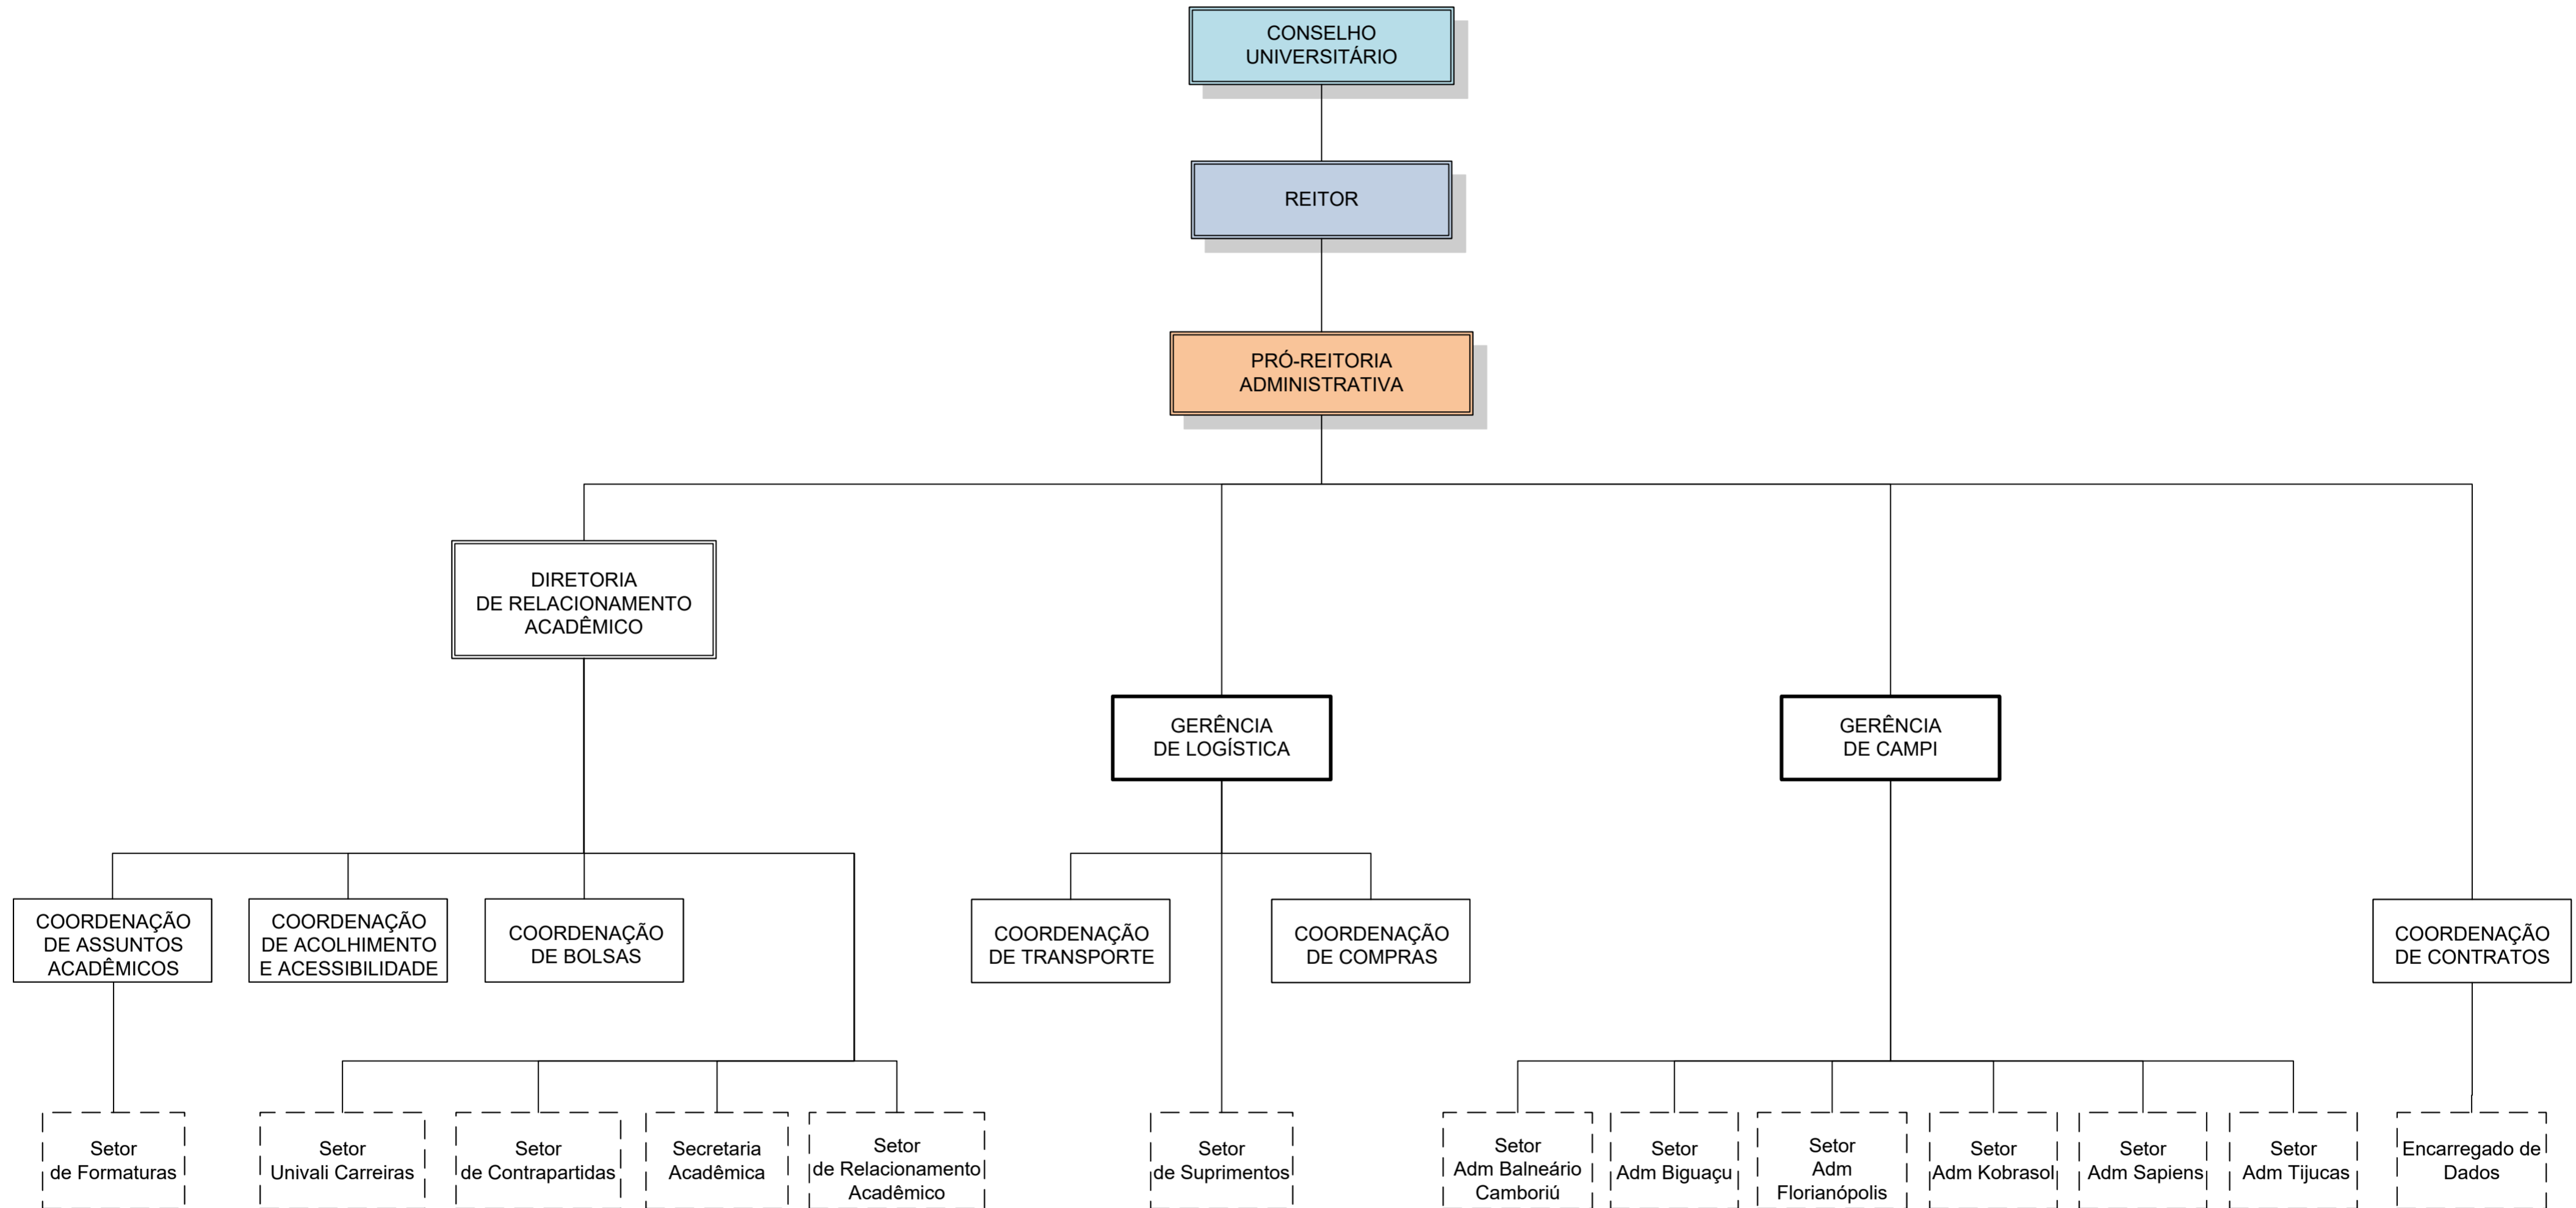

LEGENDA: Subordinação hierárquica — Vinculação técnica - - - - -

Elaboração: Administração Superior  
 Aprovação por: CAS em \_\_/\_\_/\_\_  
 Atualizado em: \_\_/\_\_/\_\_

Conselho Universitário

Reitor

Vice-Reitor

Câmara

Gerência

Coordenação

Setor

LEGENDA: Subordinação hierárquica — Vinculação técnica - - - - -

Elaboração: Administração Superior  
 Aprovação por: CAS em \_\_/\_\_/\_\_  
 Atualizado em: \_\_/\_\_/\_\_

**Conselho Universitário**

**Reitor**

**Pró-Reitoria**

**Diretoria**

**Gerência**

**Coordenação**

**Setor**

LEGENDA: Subordinação hierárquica ———  
 Vinculação técnica - - - - -  
 Elaboração: Administração Superior  
 Aprovação por: CAS em \_\_/\_\_/\_\_  
 Atualizado em: \_\_/\_\_/\_\_

Conselho Universitário

Reitor

Pró-Reitoria

Câmara

Diretoria / Direção

Coordenação

Setor

LEGENDA: Subordinação hierárquica — Vinculação técnica - - - - -